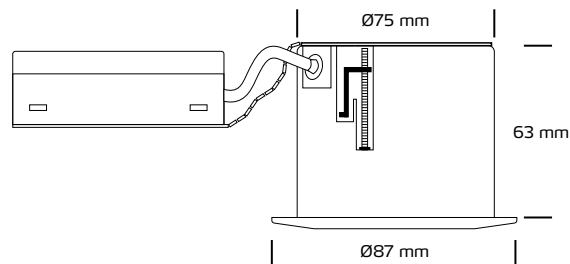

Quick Install Udendørs uden lyskilde - Rustfri

Tekniske data:

Huldiameter:	Ø75 mm
Højde:	63 mm
Udvendige mål:	Ø87 mm
Spænding:	220-240VAC 50 Hz
Fatning:	GU10
Godkendt lyskilde:	Max 7,5W LED Max 25W halogen m/alu reflektor (Max lyskilde højde 56 mm)
Kipvinkel:	30°
IP-klasse:	IP44
Isolationsklasse:	Klasse II
Materiale:	Plast / Rustfrit syrefast stål AISI 316
Mulighed for videresløjfning:	Ja

Produktinformation:

- Godkendt til installation direkte i isolering og brændbart materiale
- Lav indbygningshøjde (63 mm)
- Hurtig og enkel montering
- Skrueløse klemmer i tilslutningsboksen
- Mulighed for montering med 16 mm flexrør (inkl. aflastning)
- Montering med skrue
- Designet og udviklet i Danmark
- Patenteret (EP2570722)

*Tegningen er ikke målfast

NB: I tilfælde af at kabler er i berøring med lampedåsen, anvend altid kabler med en driftstemperatur på minimum 90° C og af en type, der er godkendt til fast installation efter Stærkstrømsbekendtgørelsens krav og gældende SIK-meddelelser.

Varenummer	EAN-Nr.	Farve	Frontdesign
1291	5704629012912	Hvid	Rund
1292	5704629012929	Børstet stål	Rund