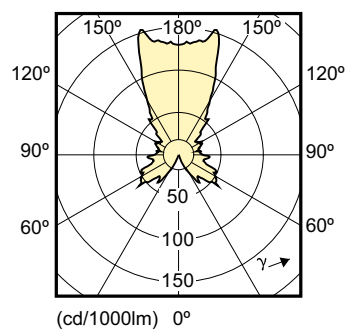

Produkt data

Generelle oplysninger		Farveensartethed	
Sokkel	E14 [E14]	Farveensartethed	<6
Nominal levetid (nom.)	25000 h	Farvegengivelsesindeks (nom.)	80
Interval mellem tænd/sluk	50000X	LLMF ved den nominelle levetids udløb (nom.)	70 %
Teknisk type	4-25W		
Lysteknisk		Drift og el	
Farvekode	822-827 [justerbar varm hvid]	Indgangsfrekvens	50 til 60 Hz
Lysstrøm (nom.)	250 lm	Power (Rated) (Nom)	4 W
Lysstrøm (nominel) (nom.)	250 lm	Lyskildens strømstyrke (nom.)	25 mA
Farvebetegnelse	Varm hvid (WW)	Wattforbrugsækvivalent	25 W
Korreleret farvetemperatur (nom.)	2200-2700 K	Opstartstid (nom.)	0.5 s
Lyseffekt (nominel) (nom.)	65 lm/W	Opvarmningstid til 60 % lysudbytte (nom.)	instant full light
		Effektfaktor (nom.)	0.7

Målskitse

LED DT 4-25W E14 P48 CL

Product	D	C
MAS LEDlustre DT 4-25W E14 P48 CL	48 mm	95 mm

Fotometriske data

MASTER LEDcandle