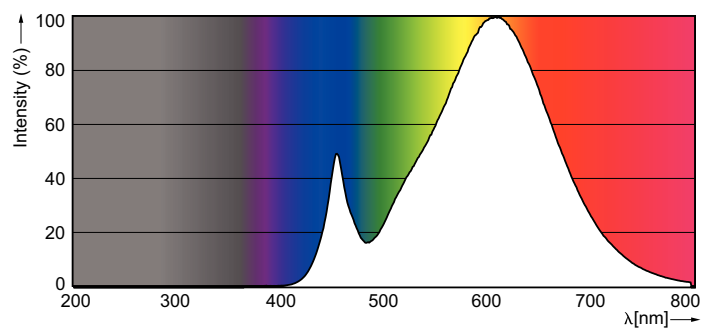

Fotometriske data