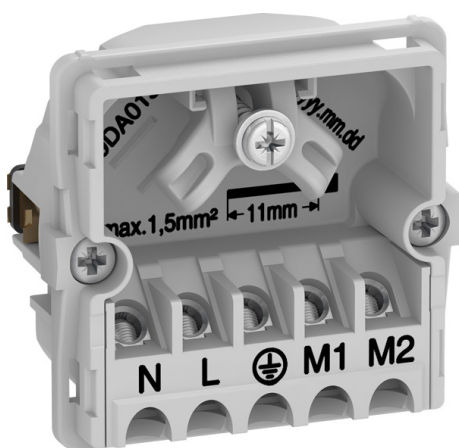

- Skruesklemmer for 5 poler, mærket med

L-N-M1-M2-jord

Alle skruesklemmer er isoleret mod utilsigtet berøring

(håndrygsikker under montage)

Klemmer kan afblændes på brugerside. Er egnet til planforsænket montage i dåser for indmuring, indstøbning- og til isætning forfra, dåse til lette skillevægge samt på underlag og panelunderlag. Er egnet til planforsænket montage i dåser for indmuring, indstøbning- og til isætning forfra. Dåse til lette skillevægge samt på underlag og panelunderlag.

Konstruktion

5 tilslutnings klemmer for fase, nul, 3 mellemledninger og jordledning. Patenteret aflastning for en eller to ledninger.

- " Skruesklemmer for 5 poler, mærket med

L-N-M1-M2-jord

Alle skruesklemmer er isoleret mod utilsigtet berøring

(håndrygsikker under montage)

Klemmer kan afblændes på brugerside. Patenteret aflastning for en eller to ledninger.

- " Skruesklemmer for 5 poler, mærket med

L-N-M1-M2-jord

Alle skruesklemmer er isoleret mod utilsigtet berøring

(håndrygsikker under montage)

Klemmer kan afblændes på brugerside.

Tekniske data

Kapslingsklasse: IP20

Mærkestrøm: 16 A

Mærkespænding: 440 V

Tilslutningsklemmer tilgang: Max. 4 stk. 1,5 mm² / 3 stk. 2,5 mm² ledning

Tilslutningsklemmer afgang: Max. 2 stk. 0,75 mm² / 1 stk. 1,5 mm² manglekoret ledning

Ledningshul: Ø7,0 mm Opboring til 11,0 mm