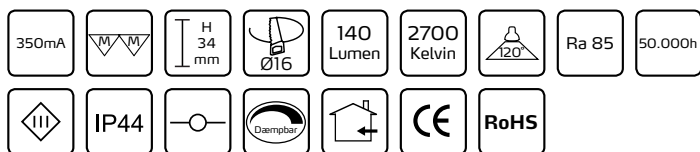

FLIMMERFRI
* Med Nordtronic LED driver

Elena 2W LED

Tekniske data:

Huldiameter:	Ø16 mm
Højde:	34 mm
Udvendige mål:	Ø33 mm
Strømstyrke:	350mA
Wattage:	2W
Lysintensitet:	140 Lumen
Farvetemperatur:	2700 Kelvin
Farvegengivelse:	Ra 85
SDCM	2
Spredningsvinkel:	120°
IP-klasse:	IP44
Isolationsklasse:	Klasse III
Materiale:	Plast / Aluminium
Mulighed for videresløjfning:	Ja

*Tegningen er ikke målfast

Produktinformation:

- Godkendt til installation direkte i isolering og brændbart materiale
- Lav indbygningshøjde (34 mm)
- Hurtig og enkel montering
- Mulighed for montering med 16 mm flexrør
- Dæmpbar med driver varenummer 1872 (min. 4 stk.)
- 3 meter ledning med stik medfølger
- Designet og udviklet i Danmark til fremtidens bygnings- og energikrav

This luminaire contains built-in LED lamps.

The lamps cannot be changed in the luminaire.

LED

A++
A+
A
B
C
D
E

Nordtronic LED mini downlight 874/2012

Varenummer	EAN-Nr.	Farve	Frontdesign
1817	5704629018174	Mat hvid	Rund
1818	5704629018181	Børstet aluminium	Rund