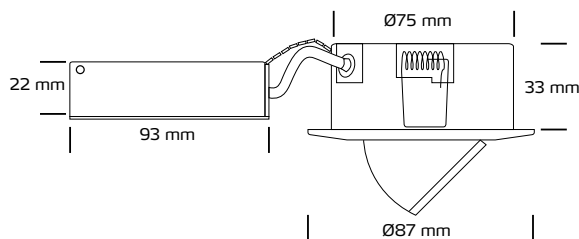

Low Profile Large Tilt 6W, 2700K

Tekniske data:

Huldiameter:	Ø75 mm
Højde:	33 mm
Udvendige mål:	Ø87 mm
Spænding:	220-240VAC 50 Hz
Systemeffekt:	6W
Fatning:	G4
Lyskilde:	Udskiftelig front med Nordtronic LED lyskilde med Sharp LED chip, 2700 Kelvin
Lysintensitet:	270 Lumen
Farvegengivelse:	Ra 85
SDCM	3
Spredningsvinkel:	40°
Kipvinkel:	45°
IP-klasse:	IP44
Isolationsklasse:	Klasse II
Materiale:	Plast / Aluminium
Mulighed for videresløjning:	Ja

Produktinformation:

- Godkendt til installation direkte i isolering og brændbart materiale
- Lav indbygningshøjde (33 mm)
- 45° kipningsvinkel, perfekt til brug i loft til kip, garderobe, galleribelysning osv.
- Hurtig og enkel montering
- Skrueløse klemmer i tilslutningsboksen
- Mulighed for montering med 16 mm flexrør (inkl. aflastning)
- Montering med fjedre
- Designet og udviklet i Danmark til fremtidens bygnings- og energikrav
- Patenteret (EP2570722)