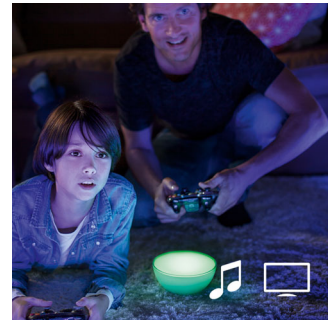

Dæmpning uden installation

Kontroller din Philips hue-belysning direkte med den trådløse lysdæmper. Du kan slukke og tænde for lyset, skifte mellem fire forskellige lysopskrifter og dæmpe lyset til den rette lysstyrke. Installationen er hurtig, enkel og problemfri. Du skal blot parre kontakten med lampen og placere kontakten et eller andet sted i hjemmet. Så nemt er det.

Skab stemningen

Det har aldrig været lettere at skabe stemning med Philips hue-kertepærer. Vælg en hvilken som helst nuance af hvidt lys for at bestemme stemningen, eller indret dit hjem med en blanding af varmt og køligt hvidt lys. Du kan få glæde af forskellige stilarter i årets løb, uanset om det er det klare hvide lys, der minder om en forårsbrise, sommersolens varme lys eller det kølige dagslys på en vinterdag.

Fængslende spiloplevelse

Løft dit spil op på næste niveau. Philips hue-belysning kan synkronisere med dine spil og give en fængslende spilsession. Lyset reagerer på begivenhederne i spillet og giver en intens oplevelse.