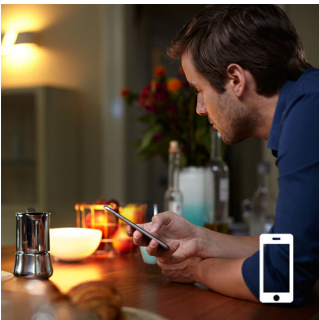

Behagelig dæmpning

- Forbind til en trådløs lysdæmper, så du let kan styre trådløst

PHILIPS

Vigtigste nyheder

Synkroniser lys med musik og film

Udvid din TV-oplevelse til hele rummet, eller bring din spilleoplevelse op på næste niveau. Download en tredjeparts-app, og oplev de fantastiske ting, du kan gøre med Philips-hue. Eller synkroniser lyset med din yndlingsmusik, og nyd hver eneste rytme fuldt ud. Lav ethvert rum om til et dansegulv, og se, hvordan lyset reagerer på musikken. Download én af tredjeparts-app'erne, og sæt skub i festen med Philips hue.

Smart betjening

Tilslut Philips Hue-pærerne til bridgen, og gå på opdagelse i de uendelige muligheder. Betjen belysningen fra din smartphone eller tablet via Philips Hue-app'en, eller monter kontakter i systemet for at aktivere belysningen. Indstil timere, beskeder, alarmer og meget mere for at få den fulde Philips Hue-oplevelse.