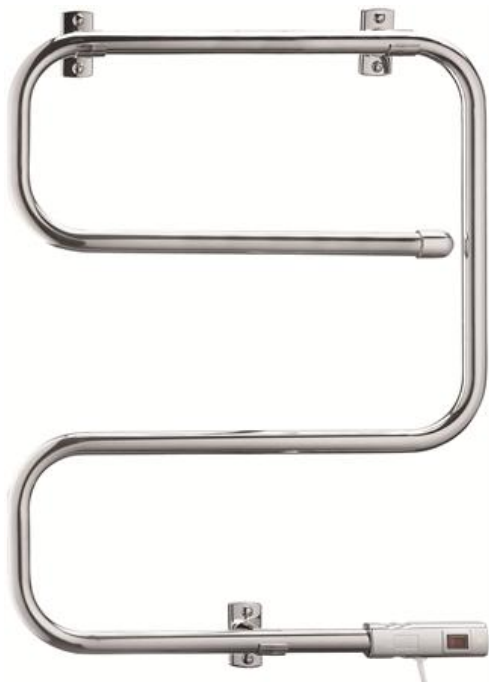

# Håndklædetørre Julia, IPxI, Krom, 50W

Artikel: 9412713

**MALMBERGS**

## Specifikationer

Effekt	50W
Farve	Krom
Kapslingsklasse	IPxI
Mål (BxH)	500x650 mm
Spænding	230V
Tilslutning	Med afbryder og 1,5 m kabel med jordet stikprop.