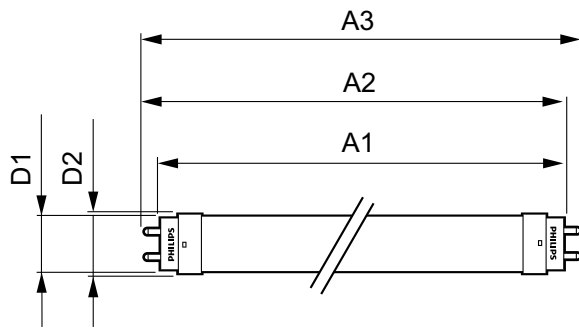

CorePro LEDtube EM/Mains

Godkendelse og anvendelse	
Energibesparende produkt	Yes
Energimærket (EEL)	A+
Godkendelser	CE mærkning RoHS compliance KEMA Keur certificate
Energiforbrug kWh/1000 t.	15 kWh
Produktdata	
Fuldstændig produktkode	871869671109500
Ordreproduktnavn	CorePro LEDtube 1200mm 14.5W865

EAN/UPC – produkt	8718696711095
Ordrekode	71109500
Tæller – antal pr. pakke	1
Tæller – antal pakker pr. kasse (udvendig emballage)	10
Materialenr. (12NC)	929001338902
Nettovægt (stykke)	0.215 kg

Advarsler og sikkerhed

- BEMÆRKNINGER: Den samlede energieffektivitet og lysfordeling af hvilken som helst installation der benytter disse armaturer, er bestemt af installationsdesignet.

Målskitse

TLED 4ft 14.5-36W 1600lm 6500K G13 Ess

Product	D1	D2	A1	A2	A3
CorePro LEDtube 1200mm 14.5W865	25.7 mm	28 mm	1198 mm	1205 mm	1212 mm

Fotometriske data