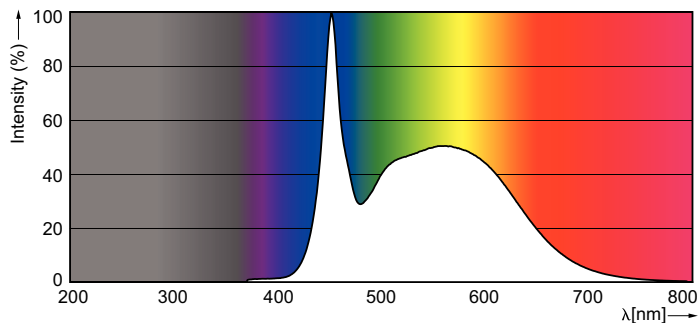

CorePro LEDtube EM/Mains

Fotometriske data