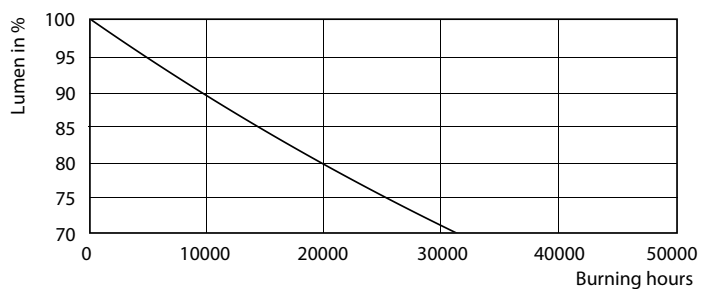

Fotometriske data

LEDtube 1500mm 20W G13 840 2200lm

CorePro LEDtube EM/Mains

Fotometriske data

Levetid

LEDtube 1500mm 20W G13 840 2200lm

LEDtube 1500mm 20W G13 840 2200lm