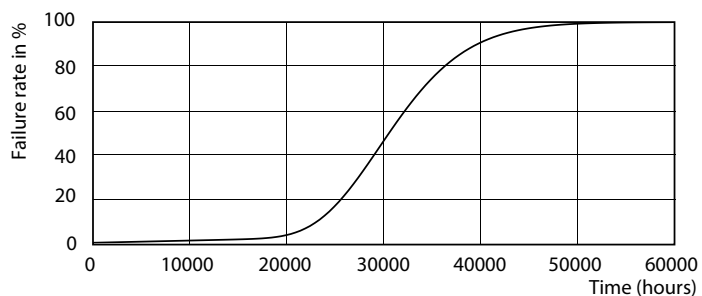

Fotometriske data

LEDtube 1500mm 20W G13 840 2200lm

CorePro LEDtube EM/Mains

Fotometriske data

Levetid

LEDtube 1500mm 20W G13 840 2200lm

LEDtube 1500mm 20W G13 840 2200lm