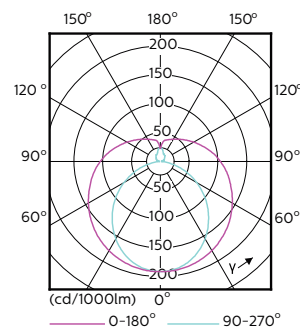

Advarsler og sikkerhed

- BEMÆRKNINGER: Den samlede energieffektivitet og lysfordeling af hvilken som helst installation der benytter disse armaturer, er bestemt af installationsdesignet.

Målskitse

TLED 4ft 14.5-36W 1600lm 6500K G13 Ess

| Product | D1 | D2 | A1 | A2 | A3 |
|---------------------------------|---------|-------|---------|---------|---------|
| CorePro LEDtube 1200mm 14.5W865 | 25.7 mm | 28 mm | 1198 mm | 1205 mm | 1212 mm |

Fotometriske data

LEDtube 1500mm 20W G13 840 2200lm

CorePro LEDtube EM/Mains

Fotometriske data

Levetid

LEDtube 1500mm 20W G13 840 2200lm

LEDtube 1500mm 20W G13 840 2200lm