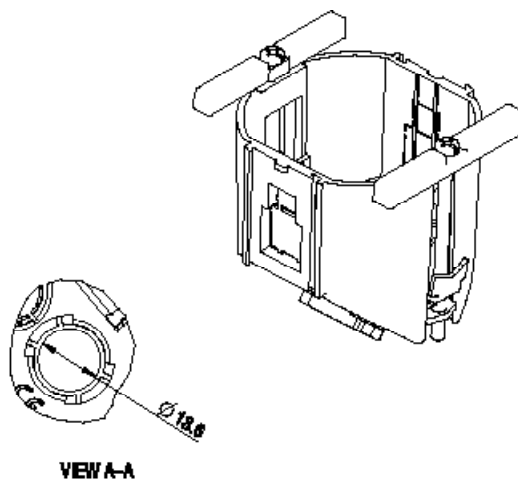

BLACK BOX FORFRA DÅSE MONTAGE I LETTE SKILLEVÆGGE

Anvendelse:

Dåsen er beregnet til montage i lette skillevægge med KENNIG og LK Fuga afbrydere/stikkontakter. Black Box kan ved hjælp af dåsens klostykker monteres i pladetykkelser 9 - 27 mm.

Kan monteres såvel lodret, som vandret.

Standard Ø56 mm hulsav anvendes ved huludskæring.

1.0 modul

Best. nr.: 5704193161603

Pakning: 10/100 stk.

Konstruktion

Er i skråfladerne forsynet med 4 stk. 16 mm udslagsblanketter for kabel og rør. Kabler aflastes med trækafastningen.

Der medfølger 2 stk. aflastning per dåse.

Produktbeskrivelse

Materiale dåse: Ved fremstillingen er anvendt halogenfri granulat og dåserne opfylder kravene til 850° glødetradsprøven. Dåserne kan derfor bl.a. anvendes i vægge af træ mv. (UL94-2 i henhold til EN60995-2-11)

Farve: Grå

Skruer/klostykke: Metal

Godkendelser: CE

KENNIG