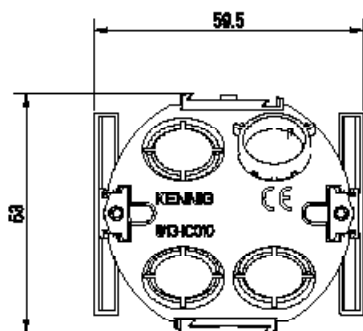

BLACK BOX FORFRA DÅSE MONTAGE I LETTE SKILLEVÆGGE

Anvendelse:

Dåsen er beregnet til montage i lette skillevægge med KENNIG og LK Fuga afbrydere/stikkontakter. Black Box kan ved hjælp af dåsens klostykker monteres i pladetykkelser 9 - 27 mm.

Kan monteres såvel lodret, som vandret.

Standard Ø56 mm hulsav anvendes ved huludskæring.

1.0 modul

Best. nr.: 5704193161603

Pakning: 10/100 stk.

Konstruktion

Er i skråfladerne forsynet med 4 stk. 16 mm udslagsblanketter for kabel og rør. Kabler aflastes med trækafastningen.

Der medfølger 2 stk. aflastning per dåse.

Produktbeskrivelse

Materiale dåse: Ved fremstillingen er anvendt halogenfri granulat og dåserne opfylder kravene til 850° glødetradsprøven. Dåserne kan derfor bl.a. anvendes i vægge af træ mv. (UL94-2 i henhold til EN60995-2-11)

Farve: Grå

Skruer/klostykke: Metal

Godkendelser: CE

KENNIG