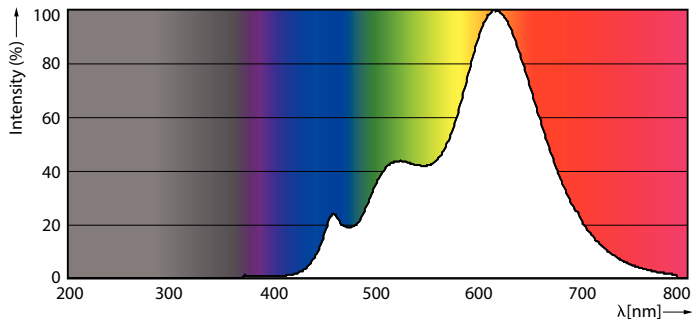

Produkt data

Generelle oplysninger	
Sokkel	GU5.3 [GU5.3]
Nominel levetid (nom.)	40000 h
Intervall mellem tænd/sluk	50000X
Teknisk type	7.5-43W
Lysteknisk	
Farvekode	927
Spredningsvinkel (nom.)	36 °
Lysstrøm (nom.)	485 lm
Lysstrøm (nominel) (nom.)	485 lm
Lysstyrke (nom.)	1400 cd
Farvebetegnelse	Varm hvid (WW)
Nominel spredningsvinkel	36 °
Korreleret farvetemperatur (nom.)	2700 K
Lyseffekt (nominel) (nom.)	64.67 lm/W
Farveensartethed	<3

Farvegengivelsesindeks (nom.)	92
LLMF ved den nominelle levetids udløb (nom.)	70 %
Luminous Flux in 90° Cone (Rated)	485 lm
Drift og el	
Power (Rated) (Nom)	7.5 W
Lyskildens strømstyrke (nom.)	880 mA
Wattforbrugsækvivalent	43 W
Opstartstid (nom.)	0.5 s
Opvarmningstid til 60 % lysudbytte (nom.)	0.5 s
Effektfaktor (nom.)	0.7
Spænding (nom.)	ac electronic 12 V
Temperatur	
T-kappe, maks. (nom.)	93 °C

MASTER LED-spot ExpertColor LV

Lysstyring og dæmpning

Dæmpbar	Ja
---------	----

Godkendelse og anvendelse

Velegnet til effektbelysning	Yes
Energimærket (EEL)	A
Energiforbrug kWh/1000 t.	9 kWh

Produktdata

Fuldstændig produktkode	871869673544200
Ordreproduktnavn	MASTER LED ExpertColor 7.5-43W MR16 927 36D

Målskitse

MR16 12V 8-43W 550lm 36D 2700K GU5.3 D

Product	D	C
MASTER LED ExpertColor 7.5-43W MR16 927 36D	50.5 mm	46 mm

Fotometriske data

MASTER LED-spot ExpertColor LV

Fotometriske data

Levetid