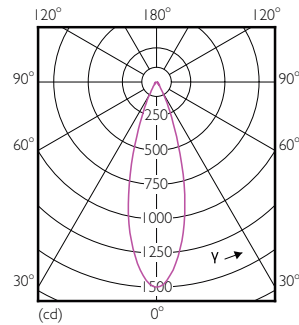

Farvegengivelsesindeks (nom.)	92
LLMF ved den nominelle levetids udløb (nom.)	70 %
Luminous Flux in 90° Cone (Rated)	485 lm
Drift og el	
Power (Rated) (Nom)	7.5 W
Lyskildens strømstyrke (nom.)	880 mA
Wattforbrugsækvivalent	43 W
Opstartstid (nom.)	0.5 s
Opvarmningstid til 60 % lysudbytte (nom.)	0.5 s
Effektfaktor (nom.)	0.7
Spænding (nom.)	ac electronic 12 V
Temperatur	
T-kappe, maks. (nom.)	93 °C

Målskitse

MR16 12V 8-43W 550lm 36D 2700K GU5.3 D

Product	D	C
MASTER LED ExpertColor 7.5-43W MR16 927 36D	50.5 mm	46 mm

Fotometriske data

MASTER LED-spot ExpertColor LV

Fotometriske data

Levetid