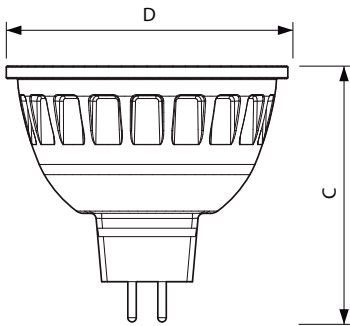

MASTER LED-spot ExpertColor LV

Lysstyring og dæmpning

Dæmpbar	Ja

Godkendelse og anvendelse

Velegnet til effektbelysning	Yes
Energimærket (EEL)	A
Energiforbrug kWh/1000 t.	9 kWh

Produktdata

Fuldstændig produktkode	871869673544200
Ordreproduktnavn	MASTER LED ExpertColor 7.5-43W MR16 927 36D

EAN/UPC – produkt	8718696735442
Ordrekode	73544200
Ordrenummer	2057808130
Tæller – antal pr. pakke	1
Tæller – antal pakker pr. kasse (udvendig emballage)	10
Materialenr. (12NC)	929001386302
Nettovægt (stykke)	0.034 kg

Målskitse

MR16 12V 8-43W 550lm 36D 2700K GU5.3 D

Product	D	C
MASTER LED ExpertColor 7.5-43W MR16 927 36D	50.5 mm	46 mm

Fotometriske data