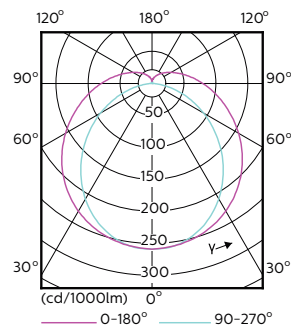

MASTER LEDtube InstantFit HF T5

Lysstyring og dæmpning

Dæmpbar	Nej

Mekanik og armaturhus

Produktlængde	1200 mm

Godkendelse og anvendelse

Energibesparende produkt	Yes
Energimærket (EEL)	A+
Godkendelser	CE mærkning RoHS compliance KEMA Keur certificate
Energiforbrug kWh/1000 t.	31 kWh

Produktdata

Fuldstændig produktkode	871869670527800
Ordreprodukt navn	MAS LEDtube HF 1200mm HO 26W 830 T5
EAN/UPC – produkt	8718696705278
Ordrekode	70527800
Tæller – antal pr. pakke	1
Tæller – antal pakker pr. kasse (udvendig emballage)	10
Materialenr. (12NC)	929001338302
Nettovægt (stykke)	0.155 kg

Målskitse

Product	D1	D2	A1	A2	A3
MAS LEDtube HF 1200mm HO 26W 830 T5	15.2 mm	21 mm	1147.8 mm	1154.9 mm	1162 mm

Fotometriske data