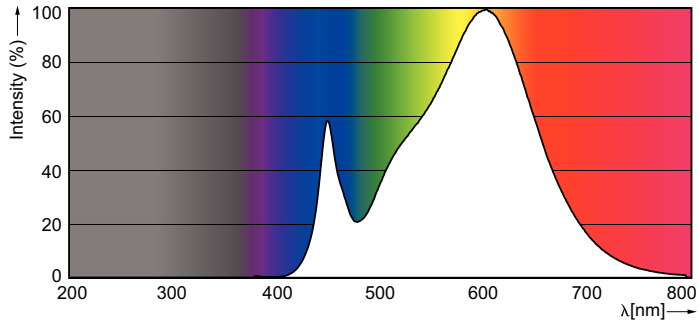

MASTER LEDtube InstantFit HF T5

Fotometriske data