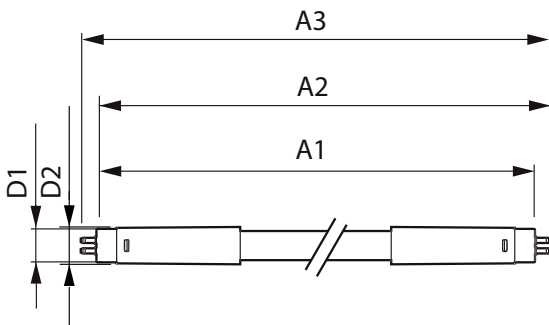

MASTER LEDtube InstantFit HF T5

Lysstyring og dæmpning

Dæmpbar	Nej

Mekanik og armaturhus

Produktlængde	1200 mm

Godkendelse og anvendelse

Energibesparende produkt	Yes
Energimærket (EEL)	A+
Godkendelser	CE mærkning RoHS compliance KEMA Keur certificate
Energiforbrug kWh/1000 t.	31 kWh

Produktdata

Fuldstændig produktkode	871869670527800
Ordreprodukt navn	MAS LEDtube HF 1200mm HO 26W 830 T5
EAN/UPC – produkt	8718696705278
Ordrekode	70527800
Tæller – antal pr. pakke	1
Tæller – antal pakker pr. kasse (udvendig emballage)	10
Materialenr. (12NC)	929001338302
Nettovægt (stykke)	0.155 kg

Målskitse

TLED 1200mm 26-49W 3900lm 3000K G5 ND

Product	D1	D2	A1	A2	A3
MAS LEDtube HF 1200mm HO 26W 830 T5	15.2 mm	21 mm	1147.8 mm	1154.9 mm	1162 mm

Fotometriske data