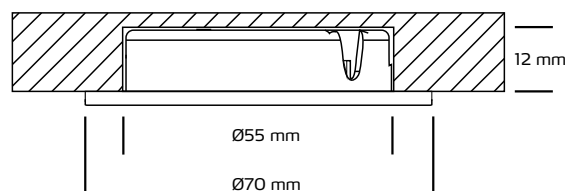

FLIMMERFRI
* Med Nordtronic LED driver

Gabriella 40D, 2700K

Tekniske data:

Huldiameter:	Ø55 mm
Højde:	12 mm
Udvendige mål:	Ø70 mm
Strømstyrke:	350mA
Wattage:	4W
Lysintensitet:	240 Lumen
Farvetemperatur:	2700 Kelvin
Farvegengivelse:	Ra 85
SDCM	3
Spredningsvinkel:	40°
IP-klasse:	IP44
Isolationsklasse:	Klasse III
Materiale:	Plast / Aluminium
Mulighed for videresløjfning:	Ja

Produktinformation:

- Godkendt til installation direkte i isolering og brændbart materiale
- Lav indbygningshøjde (12 mm)
- Hurtig og enkel montering
- Dæmpbar med driver varenummer 1872
- 3 meter ledning med stik medfølger
- Designet og udviklet i Danmark til fremtidens bygnings- og energikrav