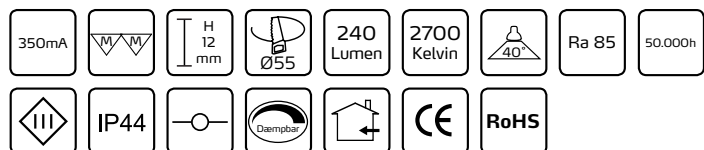

FLIMMERFRI
* Med Nordtronic LED driver

Gabriella 40D, 2700K

Tekniske data:

Huldiameter:	Ø55 mm
Højde:	12 mm
Udvendige mål:	Ø70 mm
Strømstyrke:	350mA
Wattage:	4W
Lysintensitet:	240 Lumen
Farvetemperatur:	2700 Kelvin
Farvegengivelse:	Ra 85
SDCM	3
Spredningsvinkel:	40°
IP-klasse:	IP44
Isolationsklasse:	Klasse III
Materiale:	Plast / Aluminium
Mulighed for videresløjfning:	Ja

Produktinformation:

- Godkendt til installation direkte i isolering og brændbart materiale
- Lav indbygningshøjde (12 mm)
- Hurtig og enkel montering
- Dæmpbar med driver varenummer 1872
- 3 meter ledning med stik medfølger
- Designet og udviklet i Danmark til fremtidens bygnings- og energikrav