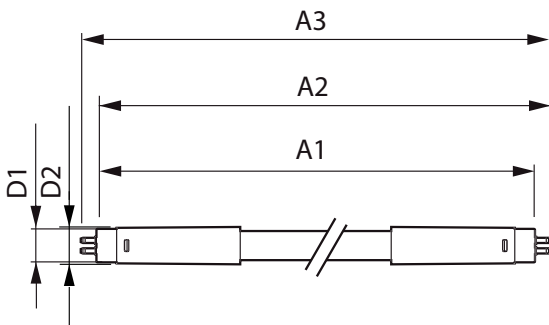

MASTER LEDtube InstantFit HF T5

Lysstyring og dæmpning

Dæmpbar	Nej

Mekanik og armaturhus

Produktlængde	1500 mm

Godkendelse og anvendelse

Energibesparende produkt	Yes
Energimærket (EEL)	A+
Godkendelser	CE mærkning RoHS compliance KEMA Keur certificate
Energiforbrug kWh/1000 t.	31 kWh

Produktdata

Fuldstændig produktkode	871869668552500
Ordreprodukt navn	MAS LEDtube HF 1500mm HO 26W 830 T5
EAN/UPC – produkt	8718696685525
Ordrekode	68552500
Tæller – antal pr. pakke	1
Tæller – antal pakker pr. kasse (udvendig emballage)	10
Materialenr. (12NC)	929001296102
Nettovægt (stykke)	0.197 kg

Målskitse

TLED 230V 26W-49W 3700lm 3000K G5 ND

Product	D1	D2	A1	A2	A3
MAS LEDtube HF 1500mm HO 26W 830 T5	15.2 mm	21 mm	1447.8 mm	1454.9 mm	1462 mm

Fotometriske data