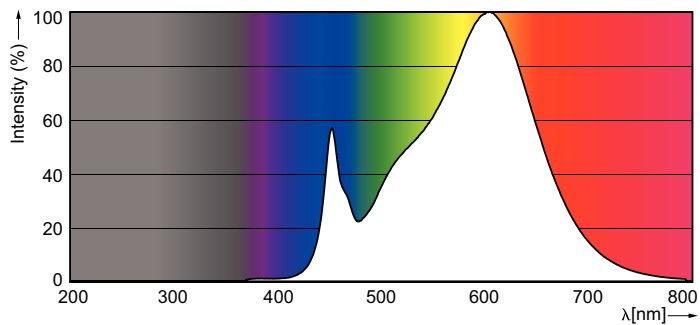

MASTER LEDtube InstantFit HF T5

Fotometriske data