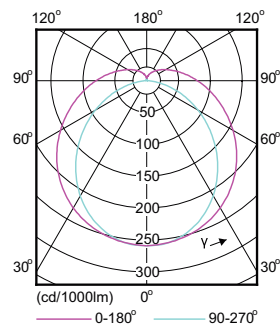

Målskitse

TLED 230V 26W-49W 3700lm 3000K G5 ND

Product	D1	D2	A1	A2	A3
MAS LEDtube HF 1500mm HO 26W 830 T5	15.2 mm	21 mm	1447.8 mm	1454.9 mm	1462 mm

Fotometriske data

MASTER LEDtube InstantFit HF T5

Fotometriske data