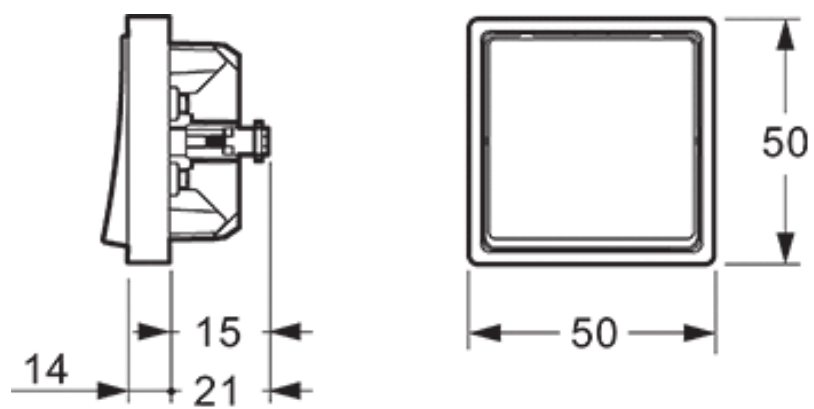

Målskitse

vist med ramme 63