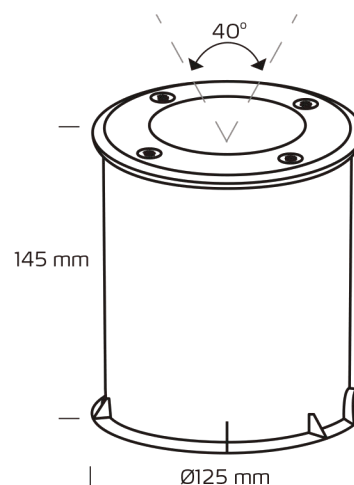

Maura (220-240VAC), uden lyskilde

Tekniske data:

Mål (H x Ø):	145 mm x Ø125 mm
Spænding:	220-240VAC 50 Hz
Systemeffekt:	Max. 35W
Fatning:	GU10
Lyskilde:	Nej
IP-klasse:	IP67
Isoleringsklasse:	Klasse I
Materiale:	Rustfrit stål, aluminium, ABS plast
Mulighed for videreførelse:	Ja (3G2,5)

Ø125 mm

Produktinformation:

- Til udendørs brug
- Rustfrit stål - 4 mm tykkelse (front)
- Armatur i trykstøbt aluminium
- ABS plast
- Klart glas - 8 mm tykkelse.
- Funktionel og dekorativ belysning
- Godkendt til 500 kg statisk vægt