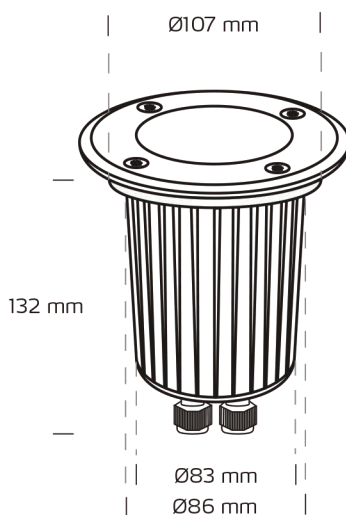

Maura (220-240VAC), uden lyskilde

Tekniske data:

Mål (H x Ø):	145 mm x Ø125 mm
Spænding:	220-240VAC 50 Hz
Systemeffekt:	Max. 35W
Fatning:	GU10
Lyskilde:	Nej
IP-klasse:	IP67
Isoleringsklasse:	Klasse I
Materiale:	Rustfrit stål, aluminium, ABS plast
Mulighed for videreførelse:	Ja (3G2,5)

Ø125 mm

Produktinformation:

- Til udendørs brug
- Rustfrit stål - 4 mm tykkelse (front)
- Armatur i trykstøbt aluminium
- ABS plast
- Klart glas - 8 mm tykkelse.
- Funktionel og dekorativ belysning
- Godkendt til 500 kg statisk vægt