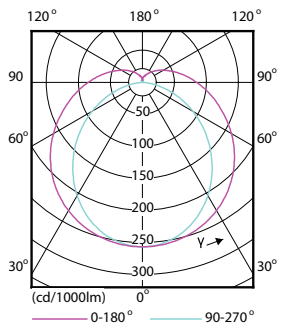

MASTER LEDtube EM/Mains

Fotometriske data