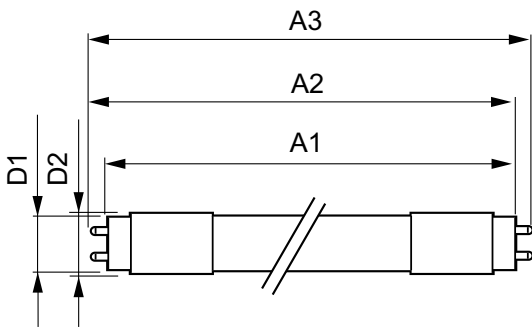

MASTER LEDtube EM/Mains

Godkendelse og anvendelse

Energibesparende produkt	Yes
Energimærket (EEL)	A++
Godkendelser	CE mærkning RoHS compliance KEMA Keur certificate
Energiforbrug kWh/1000 t.	16 kWh

Produktdata

Fuldstændig produktkode	871869668736900
Ordreprodukt navn	MAS LEDtube 1200mm UO 16W 830 T8

EAN/UPC – produkt	8718696687369
Ordrekode	68736900
Tæller – antal pr. pakke	1
Tæller – antal pakker pr. kasse (udvendig emballage)	10
Materialenr. (12NC)	929001297802
Nettovægt (stykke)	0.270 kg

Advarsler og sikkerhed

- BEMÆRKNINGER: Den generelle energieffektivitet og lysfordeling i alle installationer hvor disse lamper anvendes, afhænger af installationens design.

Målskitse

TLED 4ft 16W-36W 2300lm 160D 3000K G13ND

Product	D1	D2	A1	A2	A3
MAS LEDtube 1200mm UO 16W 830 T8	25.78 mm	28 mm	1198.2 mm	1205.3 mm	1212.4 mm

Fotometriske data