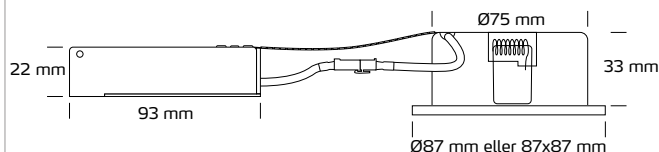

Low Profile Flexible 6W, 2700K

Tekniske data:

Huldiameter:	Ø75 mm
Højde:	33 mm
Udvendige mål:	Ø87 mm eller 87 x 87 mm
Spænding:	220-240VAC 50 Hz
Systemeffekt:	6W
Lyskilde:	Nordtronic LED lyskilde med Sharp LED chip, 2700 Kelvin
Lysintensitet:	430 Lumen
Farvegengivelse:	Ra>82
SDCM:	3
Spredningsvinkel:	35°
Kipvinkel:	30°
IP-klasse:	IP44
Isolationsklasse:	Klasse II
Materiale:	Plast / Aluminium
Mulighed for videresløjfning:	Ja

*Tegningen er ikke målfast

Produktinformation:

- Low Profile Flexible leveres med aftagelig driver, hvilket gør det nemt at tilkoble downlighten igen efter malerarbejde
- Low Profile Flexible kan yderligere monteres i bløde lofttyper, såsom troldtekt, rockfon og andre typer akustiklofter
- Godkendt til installation direkte i isolering og brændbart materiale
- Lav indbygningshøjde (33 mm)
- Hurtig og enkel montering
- Skruløse klemmer i tilslutningsboksen
- Mulighed for montering med 16 mm flexrør (inkl. aflastning)
- Montering med lige fjedre
- Designet og udviklet i Danmark til fremtidens bygnings- og energikrav
- Patenteret (EP2570722)