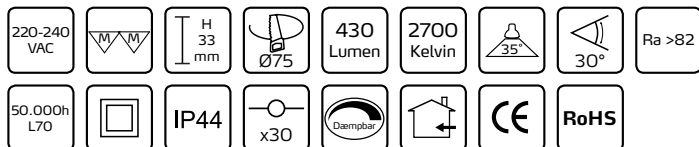

Low Profile Flexible 6W, 2700K

Tekniske data:

Huldiameter:	Ø75 mm
Højde:	33 mm
Udvendige mål:	Ø87 mm eller 87 x 87 mm
Spænding:	220-240VAC 50 Hz
Systemeffekt:	6W
Lyskilde:	Nordtronic LED lyskilde med Sharp LED chip, 2700 Kelvin
Lysintensitet:	430 Lumen
Farvegengivelse:	Ra>82
SDCM:	3
Spredningsvinkel:	35°
Kipvinkel:	30°
IP-klasse:	IP44
Isolationsklasse:	Klasse II
Materiale:	Plast / Aluminium
Mulighed for videresløjfning:	Ja

*Tegningen er ikke målfast

Produktinformation:

- Low Profile Flexible leveres med aftagelig driver, hvilket gør det nemt at tilkoble downlighten igen efter malerarbejde
- Low Profile Flexible kan yderligere monteres i bløde lofttyper, såsom troldtekt, rockfon og andre typer akustiklofter
- Godkendt til installation direkte i isolering og brændbart materiale
- Lav indbygningshøjde (33 mm)
- Hurtig og enkel montering
- Skruløse klemmer i tilslutningsboksen
- Mulighed for montering med 16 mm flexrør (inkl. aflastning)
- Montering med lige fjedre
- Designet og udviklet i Danmark til fremtidens bygnings- og energikrav
- Patenteret (EP2570722)

Energy class **A+**

NB: I tilfælde af at kabler er i berøring med lampedåsen, anvend altid kabler med en driftstemperatur på minimum 70° C og af en type, der er godkendt til fast installation efter Stærkstrømsbekendtgørelsens krav og gældende SIK-meddelelser.