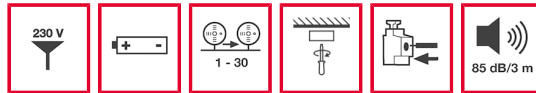

Typebetegnelse
PROTECTOR K 230 V ~ hvid

Artikelnummer
ER10018916

EAN-kode
4015120018916