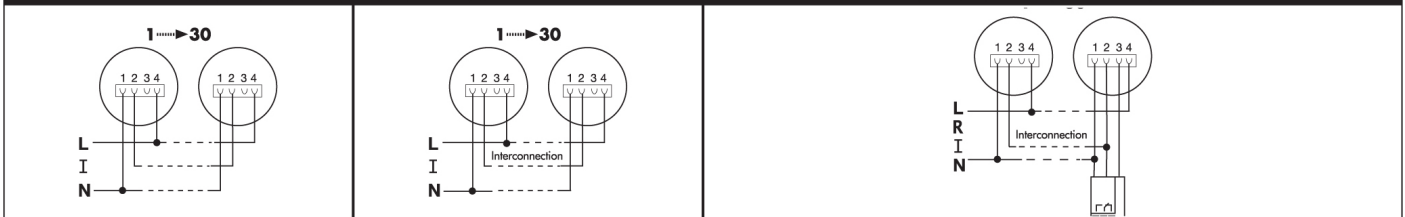

Anschluss 230 V ~

Anschluss 230 V ~ und Vernetzung
Hinweis: Vernetzung mit max. 30 Meldern, max. Leitungslänge 300 m.

- 1 blau = N Nullleiter/-Schaltrelais/-Vernetzung
- 2 orange = I + Vernetzung
- 3 rot = R + Schaltrelais
- 4 braun = L + Phase 230 V ~