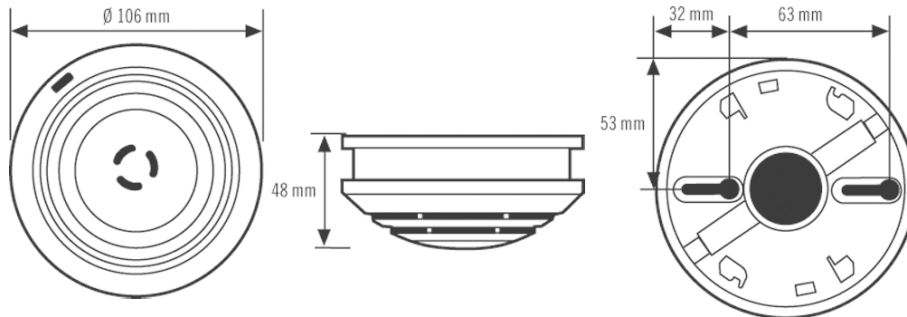

Typebetegnelse
PROTECTOR K 230 V ~ hvid

Artikelnummer
ER10018916

EAN-kode
4015120018916

Mål i mm

Rauchmelder PROTECTOR K 230 V ~, PROTECTOR K 230 V ~ mit Relais

Rauchmelder PROTECTOR K 230 V ~

PROTECTOR K 230 V ~ mit Relais

Anschluss 230 V ~

Anschluss 230 V ~ und Vernetzung
Hinweis: Vernetzung mit max. 30 Meldern, max. Leitungslänge 300 m.

- 1 blau = N Nullleiter/-Schaltrelais/-Vernetzung
- 2 orange = I + Vernetzung
- 3 rot = R + Schaltrelais
- 4 braun = L + Phase 230 V ~