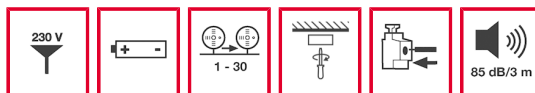

Typebetegnelse	Artikelnummer	EAN-kode
PROTECTOR K 230 V ~ hvid	ER10018916	4015120018916

Kort beskrivelse

- Fotoelektronisk røgalarm til 230 V-drift med integreret relætilslutning til PROTECTOR K relæet
- Sikkerhed med automatisk selvtest med visning af en fejlfunktion
- Ekstra sikkerhed med ægte elektronisk røgkammertest ved tryk på en knap

Tekniske data

Forsyningsspænding	230 V, 50 Hz
Batteridrift	9 V backup-blokbatteri (medfølger)
Tilladt omgivelsestemperatur	0 °C...+55 °C
Isolationsklasse	II
Montering	Loftsmontering
Kabinetmateriale	ABS, halogenfri
Mål ca.	højde 48 mm, Ø 106 mm
Typebetegnelse	K12AC
CPD-nummer	0786-CPD-20471
Signallydstyrke	ca. 85 dB/3 m
System	maks. 30 sensorer pr. leder
Trådløs	nej
Elektronisk røgkammertest	ved tryk på en knap
Automatisk selvtest	ca. hvert 45. s med visning af eventuel fejlfunktion