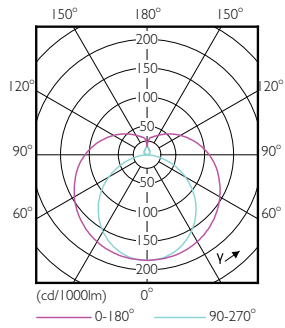

MASTER LEDtube InstantFit HF T5

Fotometriske data

LEDtube 600mm 8W G5 830 1000lm