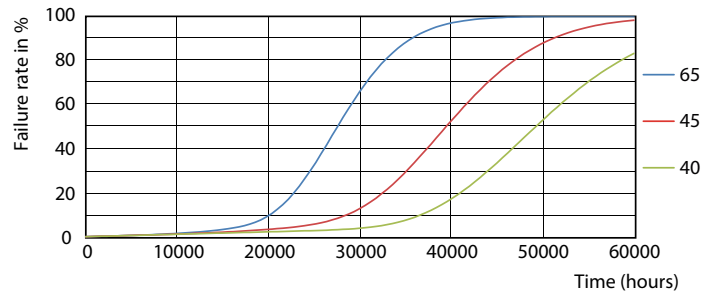

## Levetid

LEDtube 600mm 8W G5 830 1000lm

LEDtube 600mm 8W G5 830 1000lm

LEDtube 600mm 8W G5 830 1000lm

LEDtube 600mm 8W G5 830 1000lm