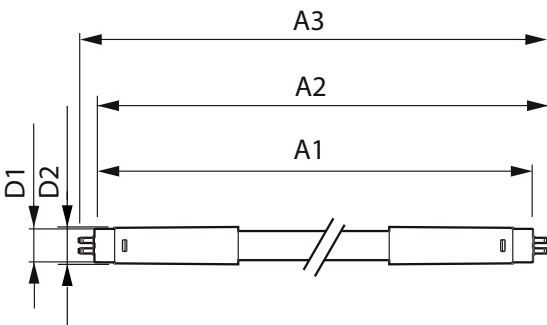

MASTER LEDtube InstantFit HF T5

Lysstyring og dæmpning

Dæmpbar	Nej

Mekanik og armaturhus

Produktlængde	600 mm

Godkendelse og anvendelse

Energibesparende produkt	Yes
Energimærket (EEL)	A+
Godkendelser	CE mærkning RoHS compliance KEMA Keur certificate
Energiforbrug kWh/1000 t.	10 kWh

Produktdata

Fuldstændig produktkode	871869674327000
Ordreproduktnavn	MAS LEDtube HF 600mm HE 8W 865 T5
EAN/UPC – produkt	8718696743270
Ordrekode	74327000
Ordrenummer	2057808693
Tæller – antal pr. pakke	1
Tæller – antal pakker pr. kasse (udvendig emballage)	10
Materialenr. (12NC)	929001390902
Nettovægt (stykke)	0.080 kg

Målskitse