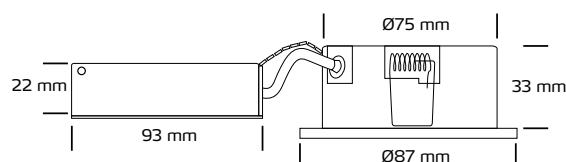

### Tekniske data:

Huldiameter:	Ø75 mm
Højde:	33 mm
Udvendige mål:	Ø87 mm
Spænding:	220-240VAC 50 Hz
Systemeffekt:	6W
Fatning:	G4
Lyskilde:	Udskiftelig Nordtronic LED lyskilde med Sharp LED chip, 2700 Kelvin
Lysintensitet:	270 Lumen
Farvegengivelse:	Ra 85
SDCM	3
Spredningsvinkel:	40°
Kipvinkel:	30°
IP-klasse:	IP44
Isolationsklasse:	Klasse II
Materiale:	Plast / Rustfrit syrefast stål AISI 316
Mulighed for videresløjning:	Ja

### Produktinformation:

- Godkendt til installation direkte i isolering og brændbart materiale
- Lav indbygningshøjde (33 mm)
- Hurtig og enkel montering
- Skrueløse klemmer i tilslutningsboksen
- Mulighed for montering med 16 mm flexrør (inkl. aflastning)
- Montering med fjedre
- Designet og udviklet i Danmark til fremtidens bygnings- og energikrav
- Patenteret (EP2570722)

\*Tegningen er ikke målfast