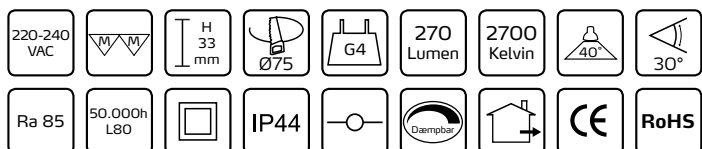

### Tekniske data:

Huldiameter:	Ø75 mm
Højde:	33 mm
Udvendige mål:	Ø87 mm
Spænding:	220-240VAC 50 Hz
Systemeffekt:	6W
Fatning:	G4
Lyskilde:	Udskiftelig Nordtronic LED lyskilde med Sharp LED chip, 2700 Kelvin
Lysintensitet:	270 Lumen
Farvegengivelse:	Ra 85
SDCM	3
Spredningsvinkel:	40°
Kipvinkel:	30°
IP-klasse:	IP44
Isolationsklasse:	Klasse II
Materiale:	Plast / Rustfrit syrefast stål AISI 316
Mulighed for videresløjning:	Ja

### Produktinformation:

- Godkendt til installation direkte i isolering og brændbart materiale
- Lav indbygningshøjde (33 mm)
- Hurtig og enkel montering
- Skrueløse klemmer i tilslutningsboksen
- Mulighed for montering med 16 mm flexrør (inkl. aflastning)
- Montering med fjedre
- Designet og udviklet i Danmark til fremtidens bygnings- og energikrav
- Patenteret (EP2570722)