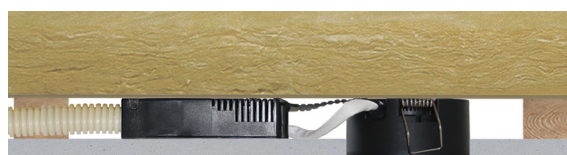

### Tekniske data:

Huldiameter:	Ø75 mm
Højde:	33 mm
Udvendige mål:	Ø87 mm
Spænding:	220-240VAC 50 Hz
Systemeffekt:	6W
Fatning:	G4
Lyskilde:	Udskiftelig Nordtronic LED lyskilde med Sharp LED chip, 2700 Kelvin
Lysintensitet:	270 Lumen
Farvegengivelse:	Ra 85
SDCM	3
Spredningsvinkel:	40°
Kipvinkel:	30°
IP-klasse:	IP44
Isolationsklasse:	Klasse II
Materiale:	Plast / Rustfrit syrefast stål AISI 316
Mulighed for videresløjning:	Ja

### Produktinformation:

- Godkendt til installation direkte i isolering og brændbart materiale
- Lav indbygningshøjde (33 mm)
- Hurtig og enkel montering
- Skrueløse klemmer i tilslutningsboksen
- Mulighed for montering med 16 mm flexrør (inkl. aflastning)
- Montering med fjedre
- Designet og udviklet i Danmark til fremtidens bygnings- og energikrav
- Patenteret (EP2570722)