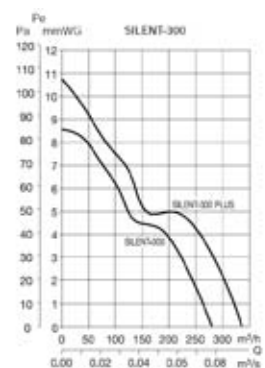

Badeværelsesventilator - Silent 200-300

Lydsvag badeværelsesventilator der kan leveres med indbygget hygrostat og elektronisk timer. Silent 200-300 er især velegnet til toiletter, badeværelser og andre mindre rum.

Silent 200 - 300

- 230 V.
- Dobbeltisoleret.
- Motor med kuglelejer.
- Bevægelsesdetektor.
- Vindstop.
- Kabiner og propel i plast.
- Murrør Ø 120 - 150 mm.
- Kapslingsklasse IP 45.

Silent 200-300 leveres i 4 udførelser:

- **Silent 200 - 300 CZ** Standardmodel.
- **Silent 200 - 300 CRZ** med indbygget indstillelig timer.
- **Silent 200 - 300 CHRZ** med indbygget justérbar hygrostat samt indstillelig timer.
- **Silent 300 Plus** Standardmodel med mulighed for trinløs regulering, ved brug af ekstern regulering.

Murhul: Ø 120 -150 mm.

Hygrostatfunktion:

Indstillelig hygrostat fra 65 - 90% relativ luftfugtighed. Hygrostaten starter automatisk når luftfugtighed er over det indstillede niveau (65 -90%).

Timerfunktion (efterløb):

Indstillelig timer fra 1 - 30 minutters efterløb.

Tilbehør:

- Murrør m/jalousi.
- Murrør m/elektrisk jalousi.
- Udvendigt gitter med faste lameller.
- Udvendigt, selvåbnende gitter.
- Murrør
- Vindueskit

Supersilent kun 32 dB(A)

Høj luftmængde

God trykvegne!

Badeværelsesventilatorer

	SILENT 200	SILENT 300
Tilslutning (V)	230	230
Wattforbrug	16	29
Luftmængde m³/t ved 0 m/m VS	180	280
Hastighed i omdr.	2350	1700
Rumtemperatur max	50 °C	50 °C
Temperatur af transporteret luft	50 °C	50 °C
Lydniveau (dBA - 3 mtr.)	33	32
Vægt i kg netto	0,77	1,25

Type	Vare nr.	El-nr.	EAN-nr.	VVS-nr.	Vejl. pris
Silent 200 CZ	200.34.3320.2	9978 863 079	5703347203534	353577200	1.080,-
Silent 200 CRZ	200.34.3322.2	9978 863 082	5703347203541	353577202	1.475,-
Silent 200 CHRZ	200.34.3323.2	9978 863 095	5703347203558	353577204	1.695,-
Silent 300 CZ	200.34.3300.2	9978 863 040	5703347203343	353577300	1.190,-
Silent 300 CRZ	200.34.3302.2	9978 863 053	5703347203350	353577302	1.585,-
Silent 300 CHRZ	200.34.3303.2	9978 863 066	5703347203367	353577304	1.805,-
Silent 300 Plus	200.34.3304.2		5703347204555		1.380,-
REB-1N regulering t/Silent 300 Plus	270.34.4500.2		5703347204562		645,-

C = Automatisk lukke H = Hygrostat R = Indstillelig timer Z = Kuglelejer