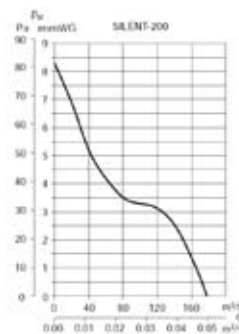

Badeværelsesventilator - Silent 200-300

Lydsvag badeværelsesventilator der kan leveres med indbygget hygrostat og elektronisk timer. Silent 200-300 er især velegnet til toiletter, badeværelser og andre mindre rum.

Silent 200 - 300

- 230 V.
- Dobbeltisoleret.
- Motor med kuglelejer.
- Bevægelsesdetektor.
- Vindstop.
- Kabiner og propel i plast.
- Murrør Ø 120 - 150 mm.
- Kapslingsklasse IP 45.

Silent 200-300 leveres i 4 udførelser:

- **Silent 200 - 300 CZ** Standardmodel.
- **Silent 200 - 300 CRZ** med indbygget indstillelig timer.
- **Silent 200 - 300 CHRZ** med indbygget justérbar hygrostat samt indstillelig timer.
- **Silent 300 Plus** Standardmodel med mulighed for trinløs regulering, ved brug af ekstern regulering.

Murhul: Ø 120 -150 mm.

Hygrostatfunktion:

Indstillelig hygrostat fra 65 - 90% relativ luftfugtighed. Hygrostaten starter automatisk når luftfugtighed er over det indstillede niveau (65 -90%).

Timerfunktion (efterløb):

Indstillelig timer fra 1 - 30 minutters efterløb.

Tilbehør:

- Murrør m/jalousi.
- Murrør m/elektrisk jalousi.
- Udvendigt gitter med faste lameller.
- Udvendigt, selvåbnende gitter.
- Murrør
- Vindueskit

Supersilent kun 32 dB(A)

Høj luftmængde

God trykvegne!

Badeværelsesventilatorer

	SILENT 200	SILENT 300
Tilslutning (V)	230	230
Wattforbrug	16	29
Luftmængde m³/t ved 0 m/m VS	180	280
Hastighed i omdr.	2350	1700
Rumtemperatur max	50 °C	50 °C
Temperatur af transporteret luft	50 °C	50 °C
Lydniveau (dBA - 3 mtr.)	33	32
Vægt i kg netto	0,77	1,25

Type	Vare nr.	El-nr.	EAN-nr.	VVS-nr.	Vejl. pris
Silent 200 CZ	200.34.3320.2	9978 863 079	5703347203534	353577200	1.080,-
Silent 200 CRZ	200.34.3322.2	9978 863 082	5703347203541	353577202	1.475,-
Silent 200 CHRZ	200.34.3323.2	9978 863 095	5703347203558	353577204	1.695,-
Silent 300 CZ	200.34.3300.2	9978 863 040	5703347203343	353577300	1.190,-
Silent 300 CRZ	200.34.3302.2	9978 863 053	5703347203350	353577302	1.585,-
Silent 300 CHRZ	200.34.3303.2	9978 863 066	5703347203367	353577304	1.805,-
Silent 300 Plus	200.34.3304.2		5703347204555		1.380,-
REB-1N regulering t/Silent 300 Plus	270.34.4500.2		5703347204562		645,-

C = Automatisk lukke H = Hygrostat R = Indstillelig timer Z = Kuglelejer