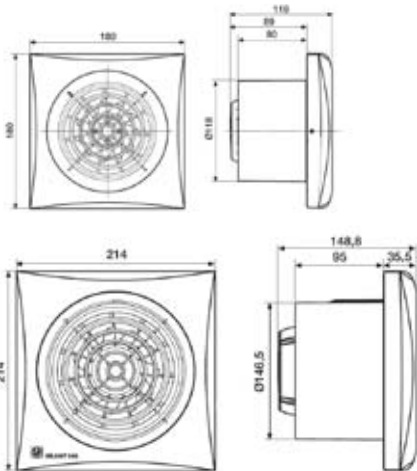

Badeværelsesventilator - Silent 200-300

Lydsvag badeværelsesventilator der kan leveres med indbygget hygrostat og elektronisk timer. Silent 200-300 er især velegnet til toiletter, badeværelser og andre mindre rum.

Silent 200 - 300

- 230 V.
- Dobbeltisoleret.
- Motor med kuglelejer.
- Bevægelsesdetektor.
- Vindstop.
- Kabiner og propel i plast.
- Murrør Ø 120 - 150 mm.
- Kapslingsklasse IP 45.

Silent 200-300 leveres i 4 udførelser:

- **Silent 200 - 300 CZ** Standardmodel.
- **Silent 200 - 300 CRZ** med indbygget indstillelig timer.
- **Silent 200 - 300 CHRZ** med indbygget justérbar hygrostat samt indstillelig timer.
- **Silent 300 Plus** Standardmodel med mulighed for trinløs regulering, ved brug af ekstern regulering.

Murhul: Ø 120 -150 mm.

Hygrostatfunktion:

Indstillelig hygrostat fra 65 - 90% relativ luftfugtighed. Hygrostaten starter automatisk når luftfugtighed er over det indstillede niveau (65 -90%).

Timerfunktion (efterløb):

Indstillelig timer fra 1 - 30 minutters efterløb.

Tilbehør:

- Murrør m/jalousi.
- Murrør m/elektrisk jalousi.
- Udvendigt gitter med faste lameller.
- Udvendigt, selvåbnende gitter.
- Murrør
- Vindueskit

Supersilent kun 32 dB(A)

Høj luftmængde

God trykvegne!

Badeværelsesventilatorer

	SILENT 200	SILENT 300
Tilslutning (V)	230	230
Wattforbrug	16	29
Luftmængde m³/t ved 0 m/m VS	180	280
Hastighed i omdr.	2350	1700
Rumtemperatur max	50 °C	50 °C
Temperatur af transporteret luft	50 °C	50 °C
Lydniveau (dBA - 3 mtr.)	33	32
Vægt i kg netto	0,77	1,25

Type	Vare nr.	El-nr.	EAN-nr.	VVS-nr.	Vejl. pris
Silent 200 CZ	200.34.3320.2	9978 863 079	5703347203534	353577200	1.080,-
Silent 200 CRZ	200.34.3322.2	9978 863 082	5703347203541	353577202	1.475,-
Silent 200 CHRZ	200.34.3323.2	9978 863 095	5703347203558	353577204	1.695,-
Silent 300 CZ	200.34.3300.2	9978 863 040	5703347203343	353577300	1.190,-
Silent 300 CRZ	200.34.3302.2	9978 863 053	5703347203350	353577302	1.585,-
Silent 300 CHRZ	200.34.3303.2	9978 863 066	5703347203367	353577304	1.805,-
Silent 300 Plus	200.34.3304.2		5703347204555		1.380,-
REB-1N regulering t/Silent 300 Plus	270.34.4500.2		5703347204562		645,-

C = Automatisk lukke H = Hygrostat R = Indstillelig timer Z = Kuglelejer