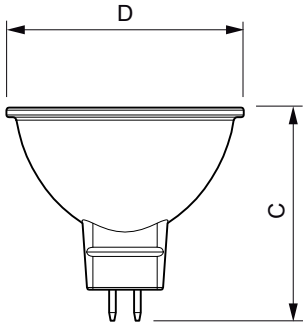

CorePro LEDspot LV

Ordreproduktnavn	CorePro LED spot ND 5-35W MR16 827 36D
EAN/UPC – produkt	8718696710630
Ordrekode	71063000
Ordrenummer	2057808020
Tæller – antal pr. pakke	1

Tæller – antal pakker pr. kasse (udvendig emballage)	10
Materialenr. (12NC)	929001344302
Nettovægt (stykke)	0.045 kg

Målskitse

MR16 12V ACV 4.7-35W 390lm 36D 2700K ND