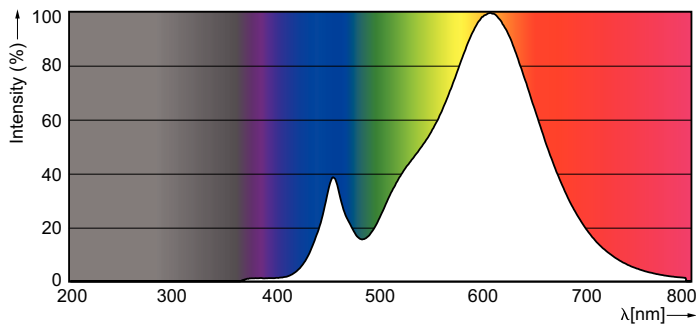

CorePro LEDspot LV

Ordreproduktnavn	CorePro LED spot ND 5-35W MR16 827 36D
EAN/UPC – produkt	8718696710630
Ordrekode	71063000
Ordrenummer	2057808020
Tæller – antal pr. pakke	1

Tæller – antal pakker pr. kasse (udvendig emballage)	10
Materialenr. (12NC)	929001344302
Nettovægt (stykke)	0.045 kg

Målskitse

Product	D	C
CorePro LED spot ND 5-35W MR16 827 36D	51 mm	46 mm

Fotometriske data