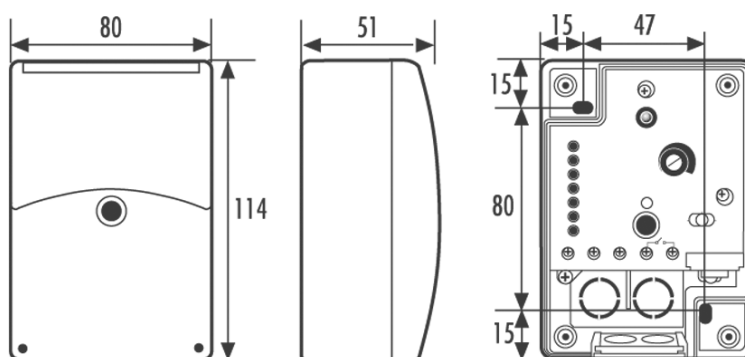

Tekniske data

Forsyningsspænding	230 V, 50 Hz
Tilladt omgivelsestemperatur	-25 °C...+55 °C
Kapslingsklasse	IP 54
Isolationsklasse	II
Montering	Vægmontering
Kabinetmateriale	UV-stabiliseret polycarbonat
Mål ca.	Højde 114 mm x bredde 80 mm x længde 51 mm
Kontakt	Sluttekontakt/ spændingsførende
Lysstyrke	5-300 lux
Tilkoblingsforsinkelse	60 sek.
[s]	
Frakoblingsforsinkelse	60 sek.
[s]	
Særlige produktfunktioner	Integreret tænd-og-sluk-ur
Koblingseffekt, kanal	1230 V/50 Hz, 2300 W/10 A (cos phi = 1), 690 VA/3 A (cos phi = 0,5), 12/24 V =/5 A, potentialfri relækontakt

Tilbehør

Typebetegnelse
CDS-A/T, hvid

Artikelnummer
RK39500010040

EAN-kode
4015120010040

Mål i mm

SCHALTPLÄNE