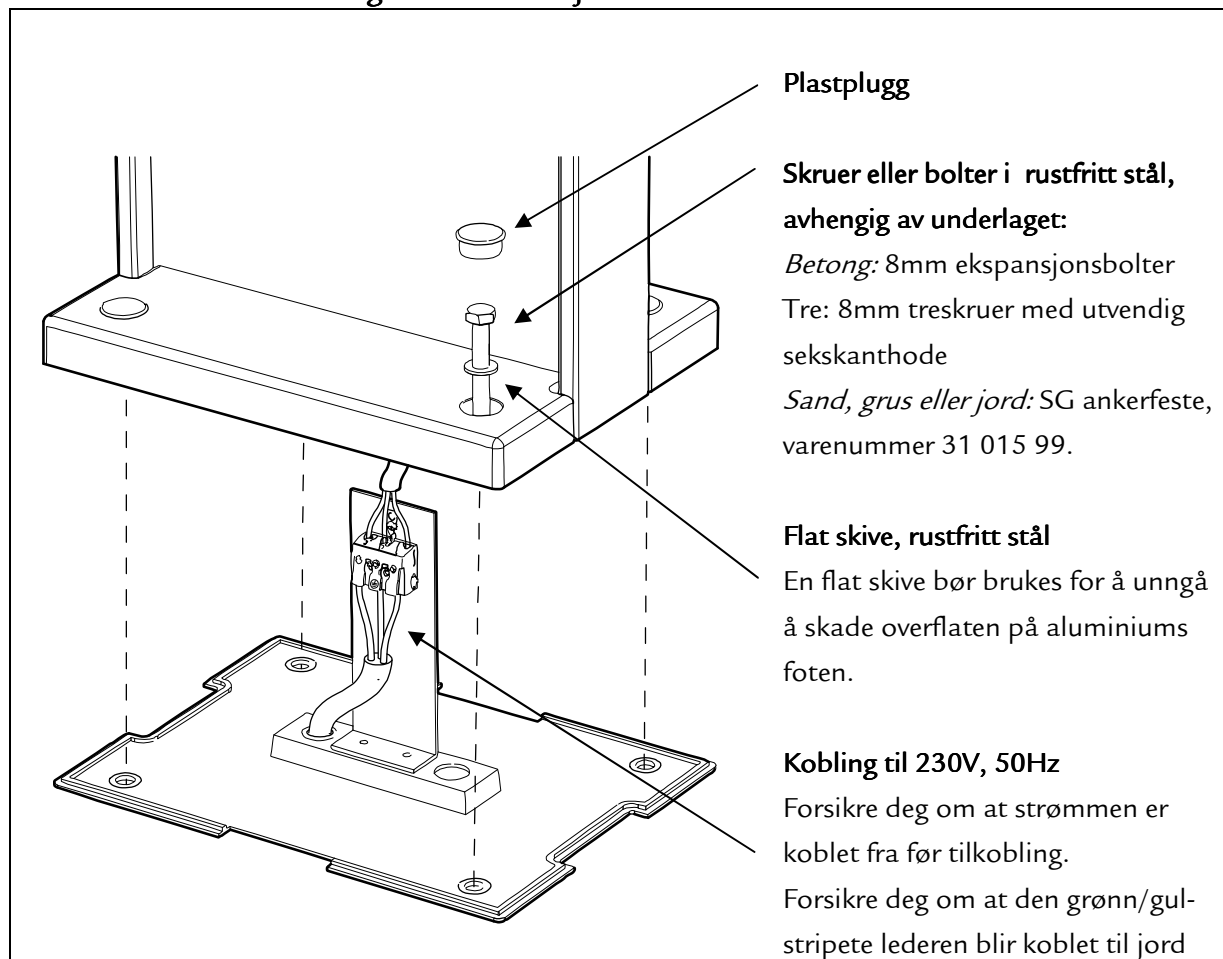

## Solo Stolpe

230V, 50Hz, Klasse I, IP44

Kan kun installeres av en registrert installasjonsvirksomhet