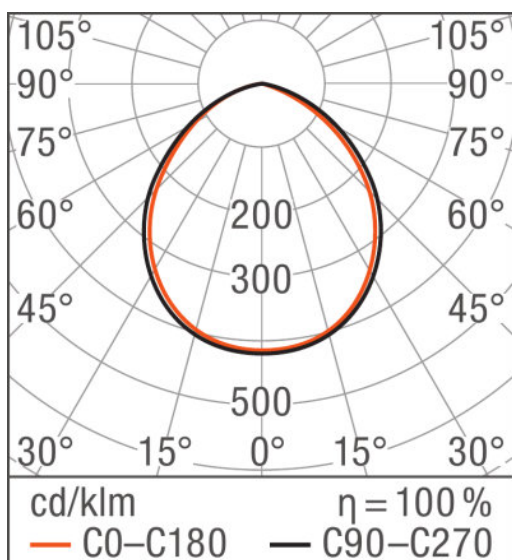

Egenskaber

Dæmpbar	Nej
Type sensor	Passive infrared (PIR) / Bevægelse / Dag/Nat
Type forbindelse	Cable, 3-pole
LED-modul, udskifteligt	Kan ikke skiftes ud

Godkendelse og Standarder

Beskyttelsesklasse	I
Beskyttelsestype	IP65
Standarder	CE/CB/TÜV SÜD/EAC/RoHS
Beskyttelsesklasse IK (stødsikker)	IK07
Photobiological safety group	RG 0

Lys distribution

LDC typ polar

LOGISTIK DATA

Produktkode	Produktbeskrivelse	Pakningsstørrelse (antal/enhed)	Dimensioner (længde x bredde x højde)	Volumen	Bruttovægt
4058075814738	FLOODLIGHT LED 50 W 4000 K BK SENSOR	Shipping carton box 10	488 mm x 342 mm x 286 mm	47.73 dm³	16376.00 g

Den nævnte produktkode beskriver mindste ordremængde, der kan bestilles. En leveringsenhed kan indholde et eller flere enkelte produkter. Ved ordreafgivelse bestiller man én eller flere leveringsenheder.