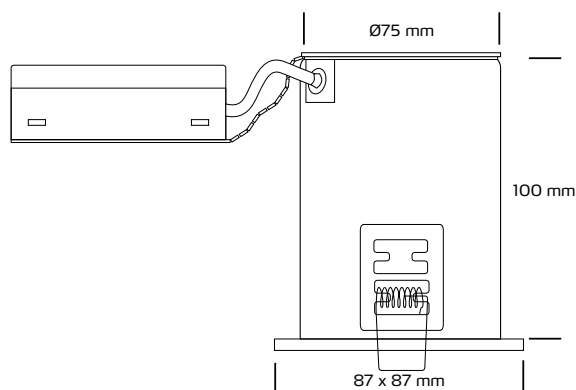

### Tekniske data:

Huldiameter:	Ø75 mm
Højde:	100 mm
Udvendige mål:	87 x 87 mm
Spænding:	220-240VAC 50 Hz
Fatning:	GU10
Godkendt lyskilde:	Max 7,5W LED Max 25W halogen m/alu reflektor
Kipvinkel:	30°
IP-klasse:	IP44
Isolationsklasse:	Klasse II
Materiale:	Plast / Aluminium
Mulighed for videresløjning:	Ja

### Produktinformation:

- Godkendt til installation direkte i isolering og brændbart materiale
- Hurtig og enkel montering
- Skrueløse klemmer i tilslutningsboksen
- Mulighed for montering med 16 mm flexrør (inkl. aflastning)
- Montering med fjedre
- Designet og udviklet i Danmark
- Patenteret (EP2570722)

\*Tegningen er ikke målfast

This luminaire is compatible with bulbs of the energy classes:

A++  
A+  
A  
B  
C  
D  
E

Nordtronic Downlight 874/2012

NB: I tilfælde af at kabler er i berøring med lampedåsen, anvend altid kabler med en driftstemperatur på minimum 90° C og af en type, der er godkendt til fast installation efter Stærkstrømsbekendtgørelsens krav og gældende SIK-meddelelser.