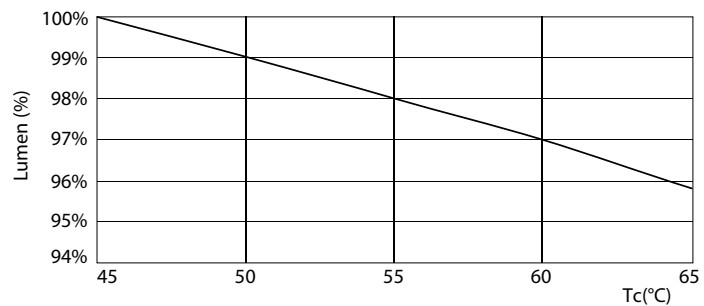

Fotometriske data

Levetid

LEDtube 1200mm 26W G5 3900lm

LEDtube 1200mm 26W G5 3900lm

MASTER LEDtube InstantFit HF T5

Levetid

LEDtube 1200mm 26W G5 3900lm