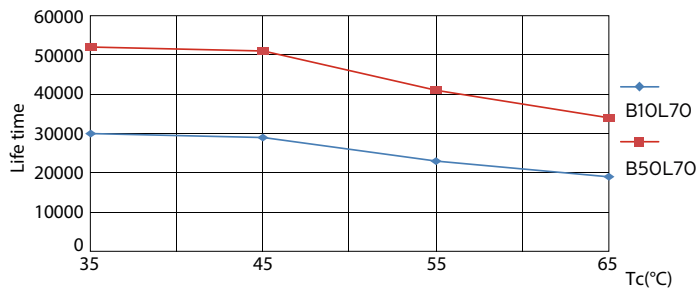

Levetid

LEDtube 1200mm 26W G5 3900lm

LEDtube 1200mm 26W G5 3900lm