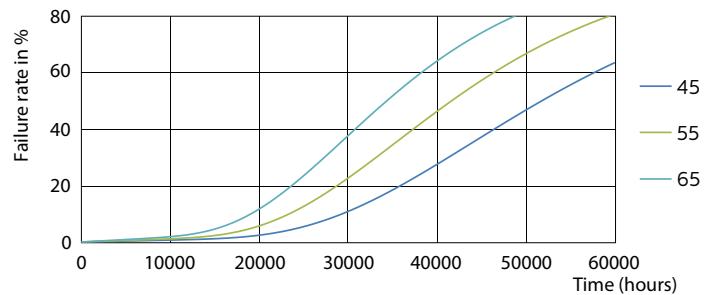

Levetid

LEDtube 1200mm 26W G5 3900lm

LEDtube 1200mm 26W G5 3900lm