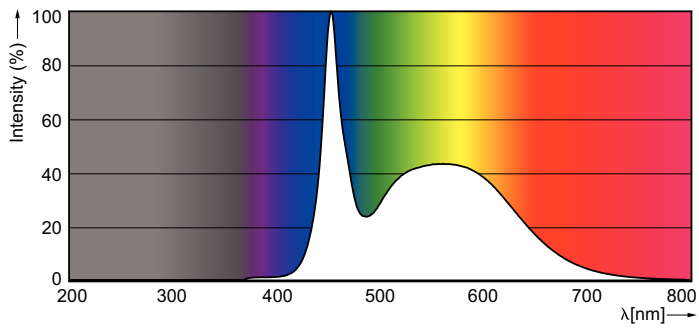

Fotometriske data

General Lighting Lightmap