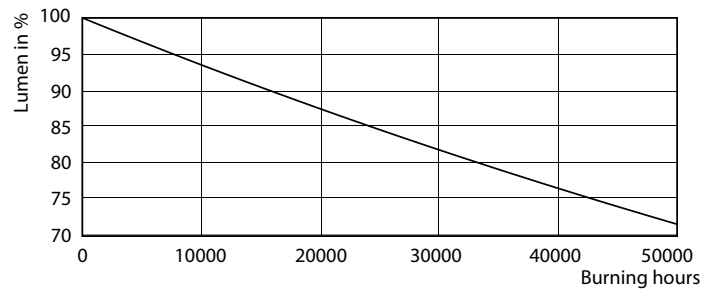

Levetid

LEDtube 1200mm 26W G5 3900lm

LEDtube 1200mm 26W G5 3900lm