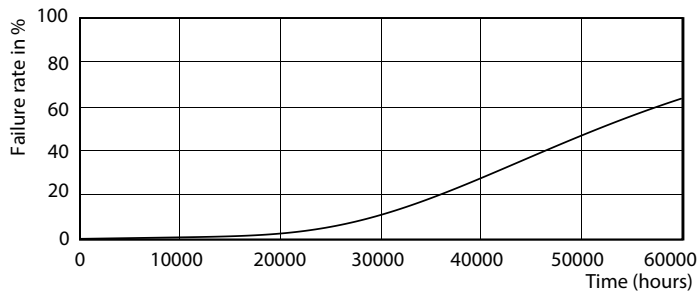

Levetid

LEDtube 1200mm 26W G5 3900lm

LEDtube 1200mm 26W G5 3900lm