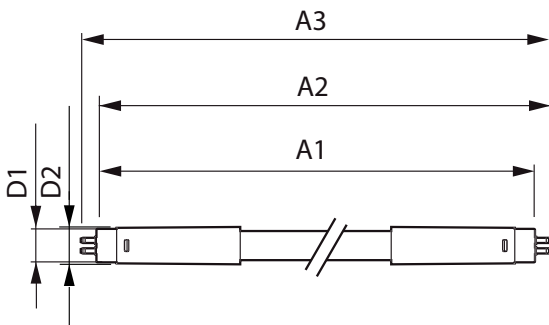

MASTER LEDtube InstantFit HF T5

Lysstyring og dæmpning

Dæmpbar	Nej

Mekanik og armaturhus

Produktlængde	1200 mm

Godkendelse og anvendelse

Energibesparende produkt	Yes
Energimærket (EEL)	A++
Godkendelser	CE mærkning RoHS compliance KEMA Keur certificate
Energiforbrug kWh/1000 t.	31 kWh

Produktdata

Fuldstændig produktkode	871869670531500
Ordreproduktnavn	MAS LEDtube HF 1200mm HO 26W 865 T5
EAN/UPC – produkt	8718696705315
Ordrekode	70531500
Tæller – antal pr. pakke	1
Tæller – antal pakker pr. kasse (udvendig emballage)	10
Materialenr. (12NC)	929001338502
Nettovægt (stykke)	0.155 kg

Målskitse

TLED 1200mm 26-49W 3900lm 6500K G5 ND

Product	D1	D2	A1	A2	A3
MAS LEDtube HF 1200mm HO 26W 865 T5	15.2 mm	21 mm	1147.8 mm	1154.9 mm	1162 mm