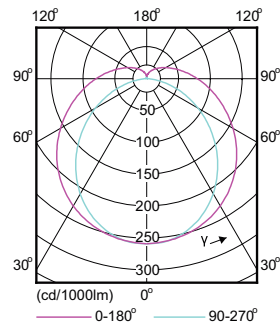

## Dimensional drawing

TLED 230V 26W-49W 3700lm 6500K G5 ND

Product	D1	D2	A1	A2	A3
MAS LEDtube HF 1500mm HO 26W 865 T5	15.2 mm	21 mm	1447.8 mm	1454.9 mm	1462 mm

## Photometric data