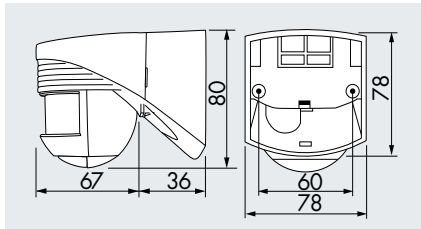

LUXOMAT® LC-Click-N 200

Nu med krybezone

hvid

NYHED!

brun

sort

TEKNISKE DATA

- 230 V~ ±10%
- 200°
- maks. 12 m ved bevægelse på tværs af detekteringsområdet (tangential)
- IP44 / Klasse II / CE
- L103 x B78 x H80 mm
- 25°C til +50°C
- af UV-resistent polycarbonat af høj kvalitet
- Kanal 1 (lysstyring)**
- 1000 W, $\cos\phi = 1$
- 4 sek. - 10 min.
- 2 - 1000 Lux

PRODUKTINFORMATION

- Bevægelse sensor med et detekteringsområde på 200°
- Sensorhoved kan drejes på 2 niveauer
- 360° krybezone for en komplet overvågning
- Rækkevidde kan indstilles ved drejning af sensorhovedet
- Afdækningsklemmer for præcis udblænding af interferenskildder eller til indskrænkning af detekteringsområdet
- Trinløs indstilling af skumringsværdi og efterløbstid med potentiometer på sensorens underside
- Vægmontering
- Enhånds-sokkel-montering
- **Anvendelseseksempler:** overvågning af smalle grunde, indkørsler eller som dørsør

- 1 ■ Frontal bevægelse mod sensoren
- 2 ■ Bevægelse på tværs af sensoren
- Krybezone

TILBEHØR (EKSTRAUDSTYR)

Bold-beskyttelseskurv

Bestillingsbetegnelse	Farve	Artikelnummer
LC-Click-N 200	hvid	91002
LC-Click-N 200	brun	91012
LC-Click-N 200	sort	91022
Tilbehør (ekstraudstyr)		
Bold-beskyttelseskurv BSK	hvid	92467