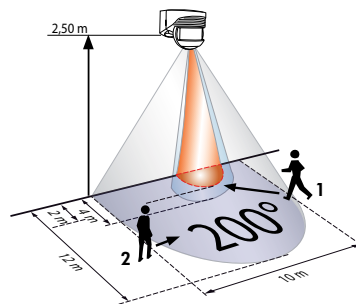

LUXOMAT® LC-Click-N 200

Nu med krybezone

hvid

NYHED!

brun

sort

TEKNISKE DATA

- 230 V~ ±10%
- 200°
- maks. 12 m ved bevægelse på tværs af detekteringsområdet (tangential)
- IP44 / Klasse II / CE
- L103 x B78 x H80 mm
- 25°C til +50°C
- af UV-resistent polycarbonat af høj kvalitet
- Kanal 1 (lysstyring)**
- 1000 W, $\cos\phi = 1$
- 4 sek. - 10 min.
- 2 - 1000 Lux

PRODUKTINFORMATION

- Bevægelse sensor med et detekteringsområde på 200°
- Sensorhoved kan drejes på 2 niveauer
- 360° krybezone for en komplet overvågning
- Rækkevidde kan indstilles ved drejning af sensorhovedet
- Afdækningsklemmer for præcis udblænding af interferenskildder eller til indskrænkning af detekteringsområdet
- Trinløs indstilling af skumringsværdi og efterløbstid med potentiometer på sensorens underside
- Vægmontering
- Enhånds-sokkel-montering
- **Anvendelseseksempler:** overvågning af smalle grunde, indkørsler eller som dørsør

- 1 ■ Frontal bevægelse mod sensoren
- 2 ■ Bevægelse på tværs af sensoren
- Krybezone

TILBEHØR (EKSTRAUDSTYR)

Bold-beskyttelseskurv

Bestillingsbetegnelse	Farve	Artikelnummer
LC-Click-N 200	hvid	91002
LC-Click-N 200	brun	91012
LC-Click-N 200	sort	91022
Tilbehør (ekstraudstyr)		
Bold-beskyttelseskurv BSK	hvid	92467