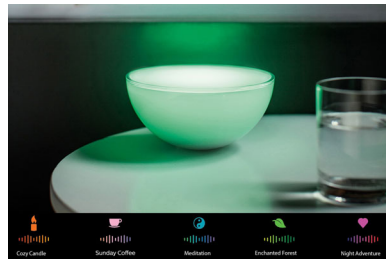

## Tag lyset med, uanset hvor du befinder dig

Sæt lys på din dagligdag, og flyt rundt på det, som du har lyst. Philips hue Go er den mest alsidige belysning i dit hjem med en lyseffekt på op til 300 lumen. Når den er tilsluttet lysnettet, skal du bruge den til at farve dine vægge med op til 16 millioner farver, eller du kan vælge en hvilken som helst hvid nuance, fra varm til kold, fra fuld lysstyrke til dyb, dæmpet belysning. Tag den ud af stikkontakten, og så bliver hue Go et bærbart samlingspunkt, som du kan bære derhen, hvor du vil skabe den rette stemning og give dine aktiviteter den bedst mulige belysning. Leg med lys på din måde, hvor kun fantasien sætter grænser.

## Intelligent batteristyring

Lys rum op på nye, kreative måder, og bliv ved med at nyde godt af alle de tilslutningsmuligheder, du får med Philips hue. Philips hue Go får strøm fra et genopladeligt indbygget batteri, der kan køre i op til 3 timer efter 1,5 times opladning. Tag blot hue Go ud af stikkontakten, og placer den overalt i og omkring dit hjem. I bærbar tilstand kan hue Go også styres fuldt ud med din smartenhed. Den indbyggede intelligente batteristyring garanterer maksimal brug.

## Betjening på produktet

Du kan hurtigt og bekvemt styre Philips hue Go, selv uden din smartenhed ved hånden. Aktiver lysindstillingerne direkte ved at trykke på intelligent betjening på produktet. Vælg mellem 7 forskellige lyseffekter: funktionelt, varmt, hvidt lys, koldt, energigivende dagslys og 5 naturlige, dynamiske lyseffekter, der passer til dine helt særlige øjeblikke.

## Naturlige dynamiske effekter

Philips hue Go indlejrer 5 patenterede naturlige, dynamiske effekter: Hyggeligt stearinlys, Søndagskaffe, Meditation, Den fortryllede skov, og Nateventyr. Hver dynamiske effekt har sit eget karakteristiske flow og sin egen blanding af farver til at skabe den rette stemning. Perfekt til en romantisk middag, et afslappende bad eller et zen-øjeblik.