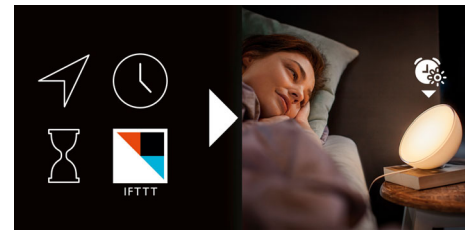

## Naturlige dynamiske effekter

Philips hue Go indlejrer 5 patenterede naturlige, dynamiske effekter: Hyggeligt stearinlys, Søndagskaffe, Meditation, Den fortryllede skov, og Nateventyr. Hver dynamiske effekt har sit eget karakteristiske flow og sin egen blanding af farver til at skabe den rette stemning. Perfekt til en romantisk middag, et afslappende bad eller et zen-øjeblik.

## Naturlig opvågning

Vågn op helt naturligt, så du får en frisk start på hver dag. Gør din soverytme mere rolig med den mest naturlige opvågning nogensinde. Denne Philips hue-lampe vækker dig på en blid og naturlig måde. Den gradvist stigende lysintensitet giver dig følelsen af at vågne op i sollys. Du kan også programmere timere eller sætte Philips hue til at give dig besked om indgående opkald, beskeder, opdateringer på sociale medier, vejret og anden relevant kommunikation, du modtager via din smartenhed.