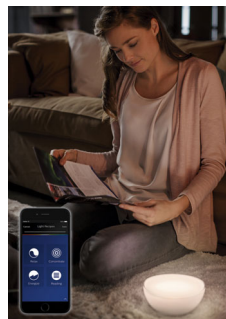

4 lysopskrifter

Få det bedste lys til det, du foretager dig. Philips hue har fanget det optimale lys til dine

7146060PH

daglige aktiviteter i 4 lysopskrifter. "Energize" bader dig i køligt og levende lys, så du får et vigtigt ekstra boost. "Concentrate" gør dig i stand til at fokusere og få dit arbejde gjort med finjusteret klart hvidt lys. "Read" giver et optimalt varmt hvidt lys, der ikke belaster øjnene – perfekt til rar læsning. "Relax" hjælper dig med at slappe af med et blødt skær af varmt, hvidt lys.