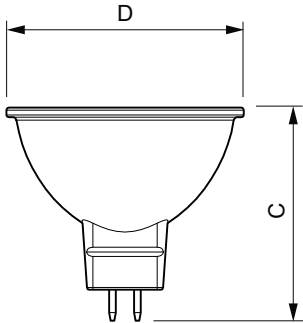

Produkt data

Generelle oplysninger		Drift og el	
Sokkel	GU5.3 [GU5.3]	Power (Rated) (Nom)	3 W
Nominel levetid (nom.)	15000 h	Lyskildens strømstyrke (nom.)	385 mA
Interval mellem tænd/sluk	50000X	Wattforbrugsækvivalent	20 W
Teknisk type	3-20W	Opstartstid (nom.)	0.5 s
		Opvarmningstid til 60 % lysudbytte (nom.)	0.5 s
		Effektfaktor (nom.)	0.6
		Spænding (nom.)	12 V
Lysteknisk		Temperatur	
Farvekode	827 [CCT af 2700K]	T-kappe, maks. (nom.)	68 °C
Spredningsvinkel (nom.)	36 °		
Lysstrøm (nom.)	230 lm	Lysstyring og dæmpning	
Lysstrøm (nominel) (nom.)	230 lm	Dæmpbar	Nej
Lysstyrke (nom.)	600 cd		
Farvebetegnelse	Varm hvid (WW)	Godkendelse og anvendelse	
Nominel spredningsvinkel	36 °	Velegnet til effektbelysning	Yes
Korreleret farvetemperatur (nom.)	2700 K	Energimærket (EEL)	A++
Lyseffekt (nominel) (nom.)	76.67 lm/W	Energiforbrug kWh/1000 t.	3 kWh
Farveensartethed	<6		
Farvegengivelsesindeks (nom.)	80	Produktdata	
LLMF ved den nominelle levetids udløb (nom.)	70 %	Fuldstændig produktkode	871869671061600
Luminous Flux in 90° Cone (Rated)	230 lm		

Målskitse

MR16 12V ACV 3-20W 230lm 36D 2700K ND

Product	D	C
CorePro LED spot ND 3-20W MR16 827 36D	51 mm	46 mm

Fotometriske data

CorePro LEDspot.LV 20W GU5-3 827 36D

MASTER LEDspot PAR 50W E27 827 25D

CorePro LEDspot LV