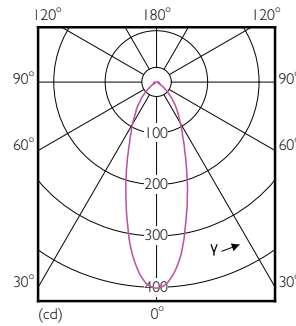

Produkt data

Generelle oplysninger		Drift og el	
Sokkel	GU5.3 [GU5.3]	Power (Rated) (Nom)	3 W
Nominel levetid (nom.)	15000 h	Lyskildens strømstyrke (nom.)	385 mA
Interval mellem tænd/sluk	50000X	Wattforbrugsækvivalent	20 W
Teknisk type	3-20W	Opstartstid (nom.)	0.5 s
		Opvarmningstid til 60 % lysudbytte (nom.)	0.5 s
		Effektfaktor (nom.)	0.6
		Spænding (nom.)	12 V
Lysteknisk		Temperatur	
Farvekode	827 [CCT af 2700K]	T-kappe, maks. (nom.)	68 °C
Spredningsvinkel (nom.)	36 °		
Lysstrøm (nom.)	230 lm	Lysstyring og dæmpning	
Lysstrøm (nominel) (nom.)	230 lm	Dæmpbar	Nej
Lysstyrke (nom.)	600 cd		
Farvebetegnelse	Varm hvid (WW)	Godkendelse og anvendelse	
Nominel spredningsvinkel	36 °	Velegnet til effektbelysning	Yes
Korreleret farvetemperatur (nom.)	2700 K	Energimærket (EEL)	A++
Lyseffekt (nominel) (nom.)	76.67 lm/W	Energiforbrug kWh/1000 t.	3 kWh
Farveensartethed	<6		
Farvegengivelsesindeks (nom.)	80	Produktdata	
LLMF ved den nominelle levetids udløb (nom.)	70 %	Fuldstændig produktkode	871869671061600
Luminous Flux in 90° Cone (Rated)	230 lm		

CorePro LEDspot LV

Ordreproduktnavn	CorePro LED spot ND 3-20W MR16 827 36D
EAN/UPC – produkt	8718696710616
Ordrekode	71061600
Ordrenummer	2057808017
Tæller – antal pr. pakke	1

Tæller – antal pakker pr. kasse (udvendig emballage)	10
Materialenr. (12NC)	929001344002
Nettovægt (stykke)	0.045 kg

Målskitse

MR16 12V ACV 3-20W 230lm 36D 2700K ND

Product	D	C
CorePro LED spot ND 3-20W MR16 827 36D	51 mm	46 mm

Fotometriske data

CorePro LEDspot.LV 20W GU5-3 827 36D

MASTER LEDspot PAR 50W E27 827 25D

CorePro LEDspot LV