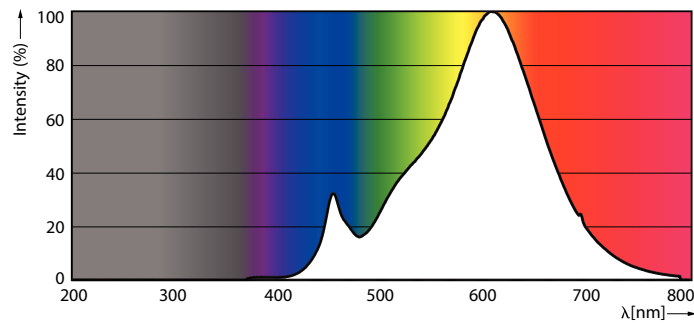

Produkt data

Generelle oplysninger		Drift og el	
Sokkel	GU5.3 [GU5.3]	Power (Rated) (Nom)	3 W
Nominel levetid (nom.)	15000 h	Lyskildens strømstyrke (nom.)	385 mA
Interval mellem tænd/sluk	50000X	Wattforbrugsækvivalent	20 W
Teknisk type	3-20W	Opstartstid (nom.)	0.5 s
		Opvarmningstid til 60 % lysudbytte (nom.)	0.5 s
		Effektfaktor (nom.)	0.6
		Spænding (nom.)	12 V
Lysteknisk		Temperatur	
Farvekode	827 [CCT af 2700K]	T-kappe, maks. (nom.)	68 °C
Spredningsvinkel (nom.)	36 °		
Lysstrøm (nom.)	230 lm	Lysstyring og dæmpning	
Lysstrøm (nominel) (nom.)	230 lm	Dæmpbar	Nej
Lysstyrke (nom.)	600 cd		
Farvebetegnelse	Varm hvid (WW)	Godkendelse og anvendelse	
Nominel spredningsvinkel	36 °	Velegnet til effektbelysning	Yes
Korreleret farvetemperatur (nom.)	2700 K	Energimærket (EEL)	A++
Lyseffekt (nominel) (nom.)	76.67 lm/W	Energiforbrug kWh/1000 t.	3 kWh
Farveensartethed	<6		
Farvegengivelsesindeks (nom.)	80	Produktdata	
LLMF ved den nominelle levetids udløb (nom.)	70 %	Fuldstændig produktkode	871869671061600
Luminous Flux in 90° Cone (Rated)	230 lm		

Målskitse

MR16 12V ACV 3-20W 230lm 36D 2700K ND

Product	D	C
CorePro LED spot ND 3-20W MR16 827 36D	51 mm	46 mm

Fotometriske data

CorePro LEDspot.LV 20W GU5-3 827 36D

MASTER LEDspot PAR 50W E27 827 25D

CorePro LEDspot LV