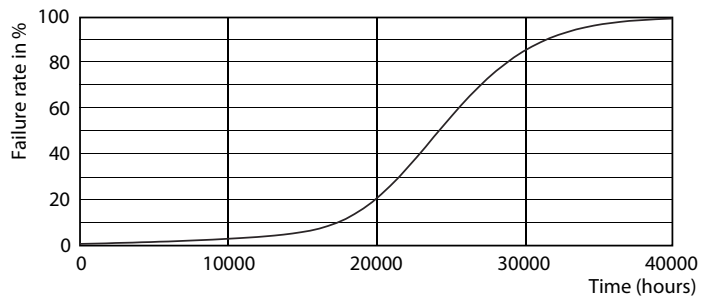

CorePro LEDspot LV

Levetid

CorePro LEDspotLV 20W GU5-3 827 36D

CorePro LEDspotLV 20W GU5-3 827 36D