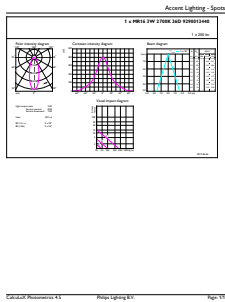

Produkt data

Generelle oplysninger		Drift og el	
Sokkel	GU5.3 [GU5.3]	Power (Rated) (Nom)	3 W
Nominel levetid (nom.)	15000 h	Lyskildens strømstyrke (nom.)	385 mA
Interval mellem tænd/sluk	50000X	Wattforbrugsækvivalent	20 W
Teknisk type	3-20W	Opstartstid (nom.)	0.5 s
		Opvarmningstid til 60 % lysudbytte (nom.)	0.5 s
		Effektfaktor (nom.)	0.6
		Spænding (nom.)	12 V
Lysteknisk		Temperatur	
Farvekode	827 [CCT af 2700K]	T-kappe, maks. (nom.)	68 °C
Spredningsvinkel (nom.)	36 °		
Lysstrøm (nom.)	230 lm	Lysstyring og dæmpning	
Lysstrøm (nominel) (nom.)	230 lm	Dæmpbar	Nej
Lysstyrke (nom.)	600 cd		
Farvebetegnelse	Varm hvid (WW)	Godkendelse og anvendelse	
Nominel spredningsvinkel	36 °	Velegnet til effektbelysning	Yes
Korreleret farvetemperatur (nom.)	2700 K	Energimærket (EEL)	A++
Lyseffekt (nominel) (nom.)	76.67 lm/W	Energiforbrug kWh/1000 t.	3 kWh
Farveensartethed	<6		
Farvegengivelsesindeks (nom.)	80	Produktdata	
LLMF ved den nominelle levetids udløb (nom.)	70 %	Fuldstændig produktkode	871869671061600
Luminous Flux in 90° Cone (Rated)	230 lm		

Målskitse

MR16 12V ACV 3-20W 230lm 36D 2700K ND

Product	D	C
CorePro LED spot ND 3-20W MR16 827 36D	51 mm	46 mm

Fotometriske data

CorePro LEDspot.LV 20W GU5-3 827 36D

MASTER LEDspot PAR 50W E27 827 25D

CorePro LEDspot LV