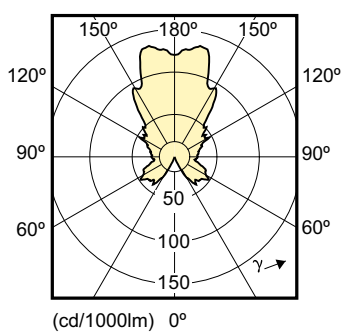

Fotometriske data

Lysfarve /827