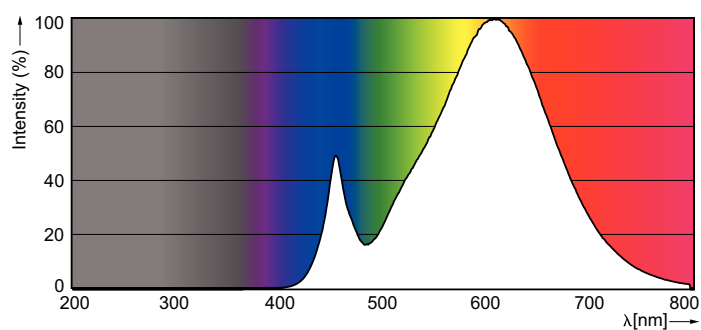

Fotometriske data

Lysfarve /827