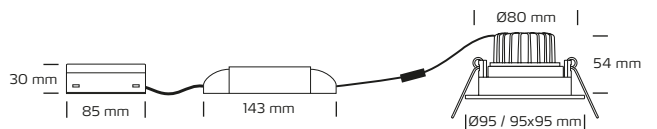

Velia Tilt 10,9W, 3000K

Tekniske data

Huldiameter:	Ø80 mm
Højde:	54 mm
Udvendige mål:	Ø95 mm / 95x95 mm
Spænding:	220-240VAC 50 Hz
Systemeffekt:	10,9W
Lyskilde:	CREE LED 3000 Kelvin
Lysintensitet:	740 Lumen
Farvegengivelse:	CRI>95
Spredningsvinkel:	38°
Dæmpbar:	Ja
Kipvinkel:	30°
IP-klasse:	IP44 (er beregnet til installation i område 1 og 2)
Isolationsklasse:	Klasse II
Materiale:	Plast, aluminium, glas
Mulighed for videresløjning:	Ja (3G1,5)

Produktinformation

- Godkendt til installation direkte i isoleringen og brændbart materiale
- Høj CRI værdi
- Højt lumenudbytte
- Blændefri
- Flimмерfri
- Montering med fjedre
- Aftagelig driver, hvilket gør det nemt at tilslutte downlighten, for eksempel efter malerarbejde
- Hurtig og enkel montering
- Skrueløse klemmer i tilslutningsboksen
- Montering i lofttykkelse op til 26 mm

*Tegningen er ikke målfast

NB: Anvend altid kabler af en type, der er godkendt til fast installation efter Stærkstrømsbekendtgørelsens krav og gældende SIK-meddelelser. I tilfælde af at kabler er i berøring med lampedåsen, brug kabler med en driftstemperatur på minimum 70° C.