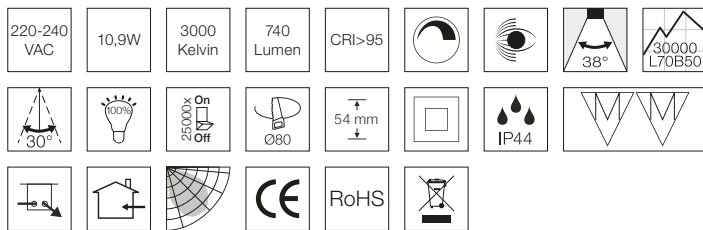

Velia Tilt 10,9W, 3000K

Tekniske data

Huldiameter:	Ø80 mm
Højde:	54 mm
Udvendige mål:	Ø95 mm / 95x95 mm
Spænding:	220-240VAC 50 Hz
Systemeffekt:	10,9W
Lyskilde:	CREE LED 3000 Kelvin
Lysintensitet:	740 Lumen
Farvegengivelse:	CRI>95
Spredningsvinkel:	38°
Dæmpbar:	Ja
Kipvinkel:	30°
IP-klasse:	IP44 (er beregnet til installation i område 1 og 2)
Isolationsklasse:	Klasse II
Materiale:	Plast, aluminium, glas
Mulighed for videresløjning:	Ja (3G1,5)

Produktinformation

- Godkendt til installation direkte i isoleringen og brændbart materiale
- Høj CRI værdi
- Højt lumenudbytte
- Blændefri
- Flimмерfri
- Montering med fjedre
- Aftagelig driver, hvilket gør det nemt at tilslutte downlighten, for eksempel efter malerarbejde
- Hurtig og enkel montering
- Skrueløse klemmer i tilslutningsboksen
- Montering i lofttykkelse op til 26 mm