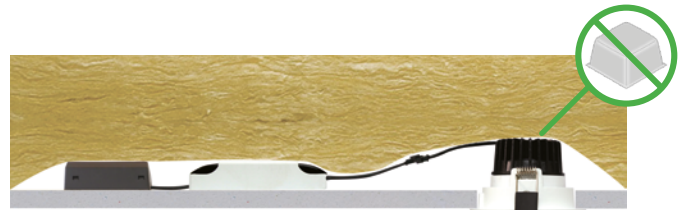

Velia Tilt 10,9W, 3000K

Tekniske data

Huldiameter:	Ø80 mm
Højde:	54 mm
Udvendige mål:	Ø95 mm / 95x95 mm
Spænding:	220-240VAC 50 Hz
Systemeffekt:	10,9W
Lyskilde:	CREE LED 3000 Kelvin
Lysintensitet:	740 Lumen
Farvegengivelse:	CRI>95
Spredningsvinkel:	38°
Dæmpbar:	Ja
Kipvinkel:	30°
IP-klasse:	IP44 (er beregnet til installation i område 1 og 2)
Isolationsklasse:	Klasse II
Materiale:	Plast, aluminium, glas
Mulighed for videresløjning:	Ja (3G1,5)

Produktinformation

- Godkendt til installation direkte i isoleringen og brændbart materiale
- Høj CRI værdi
- Højt lumenudbytte
- Blændefri
- Flimмерfri
- Montering med fjedre
- Aftagelig driver, hvilket gør det nemt at tilslutte downlighten, for eksempel efter malerarbejde
- Hurtig og enkel montering
- Skrueløse klemmer i tilslutningsboksen
- Montering i lofttykkelse op til 26 mm