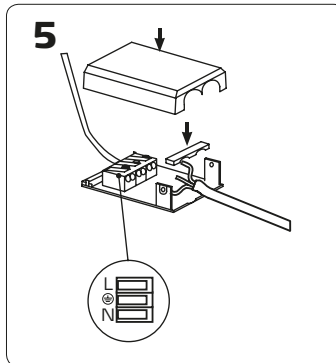

Velia Tilt - LED Downlight

10.9W Item no.
01121012-13
01121032-33

12.7W Item no.
01121017