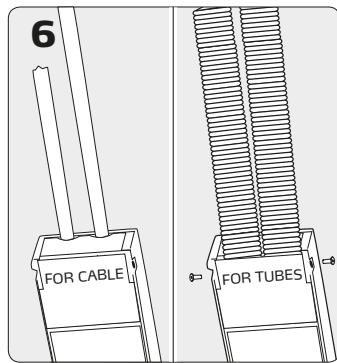

Velia Tilt - LED Downlight

10.9W Item no.
01121012-13
01121032-33

12.7W Item no.
01121017