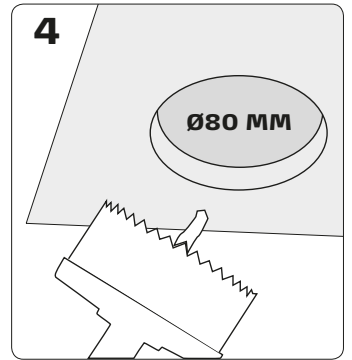

Velia Tilt - LED Downlight

10.9W Item no.
01121012-13
01121032-33

12.7W Item no.
01121017