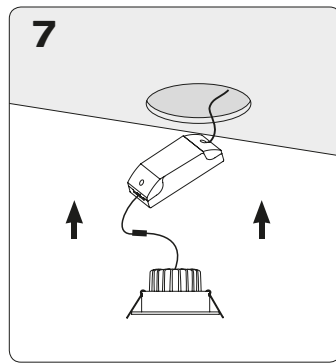

Velia Tilt - LED Downlight

10.9W Item no.
01121012-13
01121032-33

12.7W Item no.
01121017