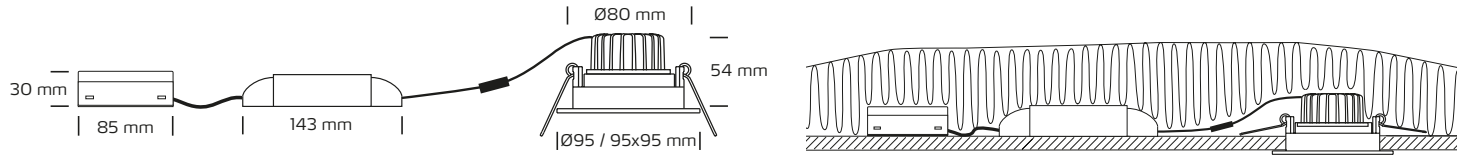

Velia Tilt - LED Downlight

10.9W Item no.
01121012-13
01121032-33

12.7W Item no.
01121017