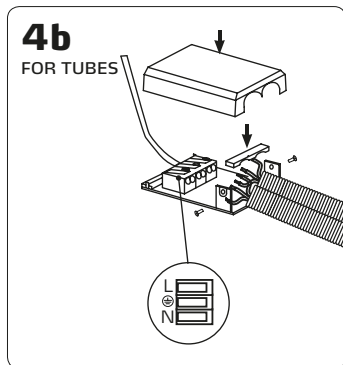

Velia Tilt Dim to Warm 12.7W

220-240 VAC	12.7W	1800-3000 Kelvin	850 Lumen	CRI>95	DIW		38°	30000 L70B50	30°	100%	25000h On/Off
	54 mm		IP44					CE	RoHS		