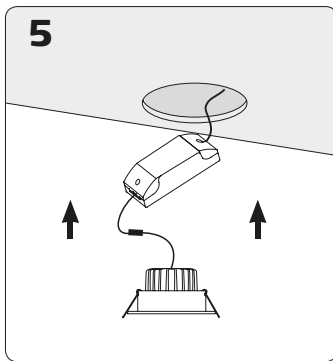

Velia Tilt Dim to Warm 12.7W

220-240 VAC	12.7W	1800-3000 Kelvin	850 Lumen	CRI>95	DIW		38°	30000 L70B50	30°	100%	25000h On/Off
	54 mm		IP44					CE	RoHS		