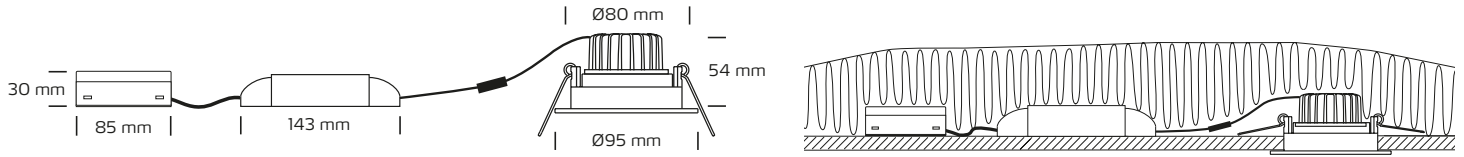

Velia Tilt Dim to Warm 12.7W

220-240 VAC	12.7W	1800-3000 Kelvin	850 Lumen	CRI>95	DIW		38°	30000 L70B50	30°	100%	25000h On/Off
	54 mm		IP44					CE	RoHS		