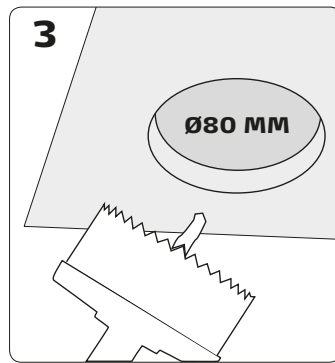

Velia Tilt Dim to Warm 12.7W

220-240 VAC	12.7W	1800-3000 Kelvin	850 Lumen	CRI>95	DIW		38°	30000 L70B50	30°	100%	25000h On/Off
	54 mm		IP44					CE	RoHS		