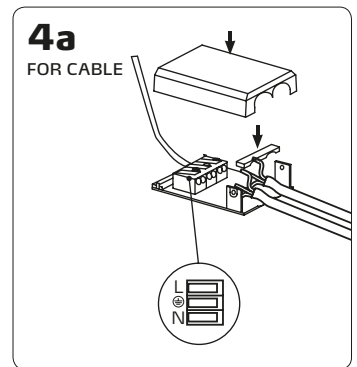

Velia Tilt Dim to Warm 12.7W

220-240 VAC	12.7W	1800-3000 Kelvin	850 Lumen	CRI>95	DIW		38°	30000 L70B50	30°	100%	25000h On/Off
	54 mm		IP44					CE	RoHS		