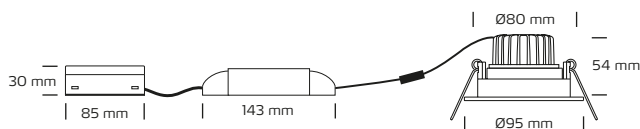

Velia Tilt 12,7W Dim to Warm

Tekniske data

Huldiameter:	Ø80 mm
Højde:	54 mm
Udvendige mål:	Ø95 mm
Spænding:	220-240VAC 50 Hz
Systemeffekt:	12,7W
Lyskilde:	Dim to Warm CREE LED 1800-3000 Kelvin
Lysintensitet:	850 Lumen
Farvegengivelse:	CRI>95
Spredningsvinkel:	38°
Dæmpbar:	Ja
Kipvinkel:	30°
IP-klasse:	IP44 (er beregnet til installation i område 1 og 2)
Isolationsklasse:	Klasse II
Materiale:	Plast, aluminium, glas
Mulighed for videresløjfning:	Ja (3G1,5)

*Tegningen er ikke målfast

Produktinformation

- Godkendt til installation direkte i isoleringen og brændbart materiale
- Høj CRI værdi
- Højt lumenudbytte
- Blændfri
- Flimmerfri
- Farvetemperaturen (Kelvin) skifter ved dæmpning
- Montering med fjedre
- Aftagelig driver, hvilket gør det nemt at tilslutte downlighten, for eksempel efter malerarbejde
- Hurtig og enkel montering
- Skrueløse klemmer i tilslutningsboksen
- Montering i lofttykkelse op til 26 mm