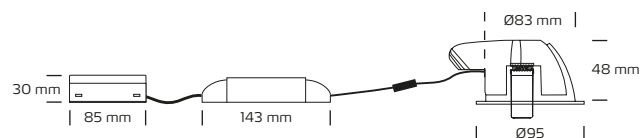

Velia Large Tilt 10,9W, 2700K

Tekniske data

Huldiameter:	Ø83 mm
Højde:	48 mm
Udvendige mål:	Ø95 mm
Spænding:	220-240VAC 50 Hz
Systemeffekt:	10,9W
Lyskilde:	CREE LED 2700 Kelvin
Lysintensitet:	650 Lumen
Farvegengivelse:	CRI>95
Spredningsvinkel:	38°
Dæmpbar:	Ja
Kipvinkel:	45°
IP-klasse:	IP44 (er beregnet til installation i område 1 og 2)
Isolationsklasse:	Klasse II
Materiale:	Plast, aluminium, glas
Mulighed for videresløjfning:	Ja (3G1,5)

Produktinformation

- Godkendt til installation direkte i isoleringen og brændbart materiale
- Høj CRI værdi
- Højt lumenudbytte
- Blændefri
- Flimmerfri
- 45° kipvinkel, perfekt til skrå lofter og belysning i garderober, gange m.m.
- Montering med fjedre
- Aftagelig driver, hvilket gør det nemt at tilslutte downlighten, for eksempel efter malerarbejde
- Hurtig og enkel montering
- Skrueløse klemmer i tilslutningsboksen
- Montering i lofttykkelse op til 26 mm

*Tegningen er ikke målfast

This luminaire contains built-in LED lamps.

The lamps cannot be changed in the luminaire.

Nordtronic LED downlight

874/2012

NB: Anvend altid kabler af en type, der er godkendt til fast installation efter Stærkstrømsbekendtgørelsens krav og gældende SIK-meddelelser. I tilfælde af at kabler er i berøring med lampedåsen, brug kabler med en driftstemperatur på minimum 70° C.