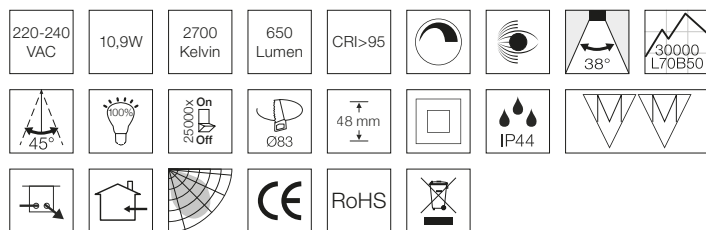

Velia Large Tilt 10,9W, 2700K

Tekniske data

Huldiameter:	Ø83 mm
Højde:	48 mm
Udvendige mål:	Ø95 mm
Spænding:	220-240VAC 50 Hz
Systemeffekt:	10,9W
Lyskilde:	CREE LED 2700 Kelvin
Lysintensitet:	650 Lumen
Farvegengivelse:	CRI>95
Spredningsvinkel:	38°
Dæmpbar:	Ja
Kipvinkel:	45°
IP-klasse:	IP44 (er beregnet til installation i område 1 og 2)
Isolationsklasse:	Klasse II
Materiale:	Plast, aluminium, glas
Mulighed for videresløjfning:	Ja (3G1,5)

Produktinformation

- Godkendt til installation direkte i isoleringen og brændbart materiale
- Høj CRI værdi
- Højt lumenudbytte
- Blændefri
- Flimmerfri
- 45° kipvinkel, perfekt til skrå lofter og belysning i garderober, gange m.m.
- Montering med fjedre
- Aftagelig driver, hvilket gør det nemt at tilslutte downlighten, for eksempel efter malerarbejde
- Hurtig og enkel montering
- Skrueløse klemmer i tilslutningsboksen
- Montering i lofttykkelse op til 26 mm