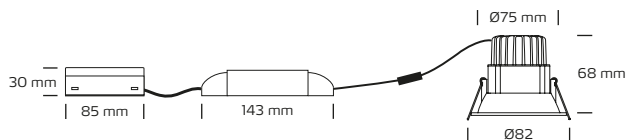

Velia 10,9W, 2700K

Tekniske data

Huldiameter:	Ø75 mm
Højde:	68 mm
Udvendige mål:	Ø82 mm
Spænding:	220-240VAC 50 Hz
Systemeffekt:	10,9W
Lyskilde:	CREE LED 2700 Kelvin
Lysintensitet:	650 Lumen
Farvegengivelse:	CRI>95
Spredningsvinkel:	38°
Dæmpbar:	Ja
IP-klasse:	IP44 (er beregnet til installation i område 1 og 2)
Isolationsklasse:	Klasse II
Materiale:	Plast, aluminium, glas
Mulighed for videresløjfning:	Ja (3G1,5)

Produktinformation

- Godkendt til installation direkte i isoleringen og brændbart materiale
- Høj CRI værdi
- Højt lumenudbytte
- Blændefri
- Flimмерfri
- Montering med fjedre
- Aftagelig driver, hvilket gør det nemt at tilslutte downlighten, for eksempel efter malerarbejde
- Hurtig og enkel montering
- Skrueløse klemmer i tilslutningsboksen
- Montering i lofttykkelse op til 26 mm