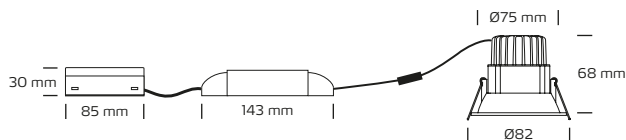

Velia 10,9W, 3000K

Tekniske data

Huldiameter:	Ø75 mm
Højde:	68 mm
Udvendige mål:	Ø82 mm
Spænding:	220-240VAC 50 Hz
Systemeffekt:	10,9W
Lyskilde:	CREE LED 3000 Kelvin
Lysintensitet:	740 Lumen
Farvegengivelse:	CRI>95
Spredningsvinkel:	38°
Dæmpbar:	Ja
IP-klasse:	IP44 (er beregnet til installation i område 1 og 2)
Isolationsklasse:	Klasse II
Materiale:	Plast, aluminium, glas
Mulighed for videresløjfning:	Ja (3G1,5)

Produktinformation

- Godkendt til installation direkte i isoleringen og brændbart materiale
- Høj CRI værdi
- Højt lumenudbytte
- Blændefri
- Flimмерfri
- Montering med fjedre
- Aftagelig driver, hvilket gør det nemt at tilslutte downlighten, for eksempel efter malerarbejde
- Hurtig og enkel montering
- Skrueløse klemmer i tilslutningsboksen
- Montering i lofttykkelse op til 26 mm