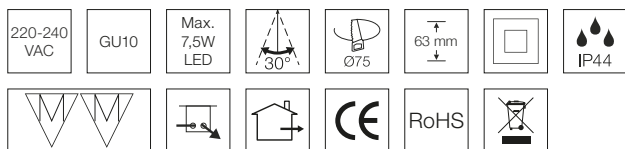

Uni Install udendørs ekskl. lyskilde

Tekniske data

Huldiameter:	Ø75 mm
Højde:	63 mm
Udvendige mål:	Ø87 mm
Spænding:	220-240VAC 50 Hz
Fatning:	GU10
Lyskilde:	Max. 7,5W LED
Kipvinkel:	30°
IP-klasse:	IP44 (afhænger af lyskilden)
Isolationsklasse:	Klasse II
Materiale:	Plast, syrefast rustfrit stål AISI 316
Mulighed for videresløjfning:	Ja (3G1,5)

*Tegningen er ikke målfast

Produktinformation

- Godkendt til installation direkte i brændbart materiale
- Lav indbygningshøjde
- Hurtig og enkel montering
- Montering med skruer eller justerbare fjedre
- Skrueløse klemmer i tilslutningsboksen
- Mulighed for installation med kabel eller 16 mm flexrør
- Justerbare fjedre for lofttykkelse op til 44 mm
- Justerbare skruer for lofttykkelse op til 35 mm
- Designet og udviklet i Danmark

NB: Anvend altid kabler af en type, der er godkendt til fast installation efter Stærkstrømsbekendtgørelsens krav og gældende SIK-meddelelser. I tilfælde af at kabler er i berøring med lampedåsen, brug kabler med en driftstemperatur på minimum 70° C.