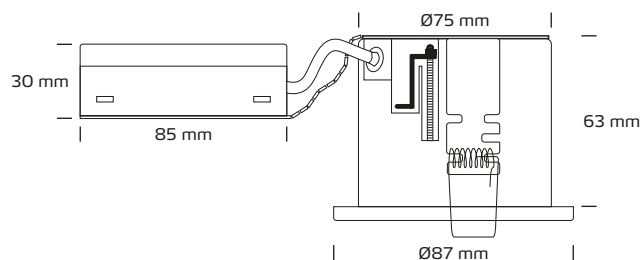

Uni Install udendørs ekskl. lyskilde

Tekniske data

Huldiameter:	Ø75 mm
Højde:	63 mm
Udvendige mål:	Ø87 mm
Spænding:	220-240VAC 50 Hz
Fatning:	GU10
Lyskilde:	Max. 7,5W LED
Kipvinkel:	30°
IP-klasse:	IP44 (afhænger af lyskilden)
Isolationsklasse:	Klasse II
Materiale:	Plast, syrefast rustfrit stål AISI 316
Mulighed for videresløjfning:	Ja (3G1,5)

*Tegningen er ikke målfast

Produktinformation

- Godkendt til installation direkte i brændbart materiale
- Lav indbygningshøjde
- Hurtig og enkel montering
- Montering med skruer eller justerbare fjedre
- Skrueløse klemmer i tilslutningsboksen
- Mulighed for installation med kabel eller 16 mm flexrør
- Justerbare fjedre for lofttykkelse op til 44 mm
- Justerbare skruer for lofttykkelse op til 35 mm
- Designet og udviklet i Danmark

Varenummer	EAN-nr.	Farve	Frontdesign
1293	5704629012936	Hvid	Rund
1294	5704629012943	Børstet stål	Rund