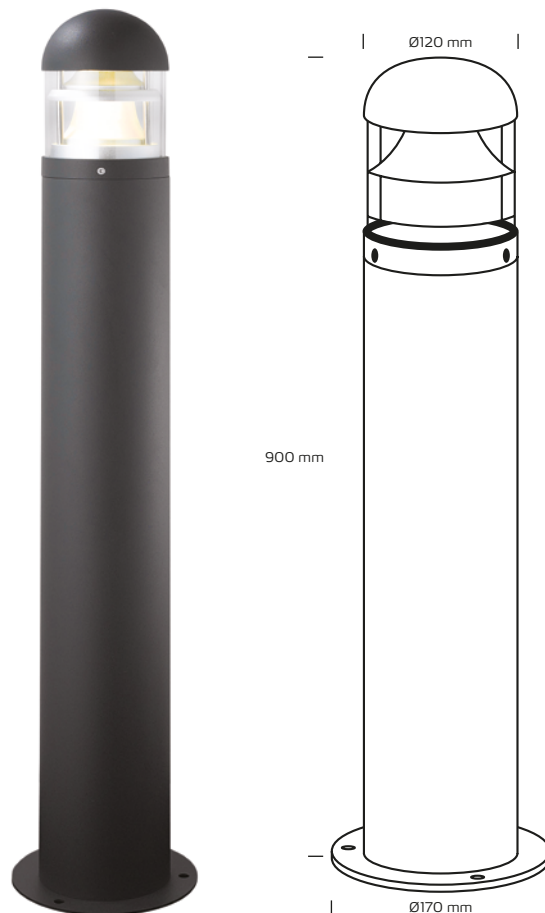

Fabia

Tekniske data

Diameter:	Ø170 mm
Højde:	900 mm
Spænding:	220-240VAC 50 Hz
Systemeffekt:	Max. 20W
Fatning:	E27
IP-klasse:	IP54
IK-klasse:	IK07
Isolationsklasse:	Klasse I
Materiale:	Armatur og beslag i trykstøbt aluminium, pulverlakeret overflade
Mulighed for videresløjning:	Ja (3G2,5)

Produktinformation

- Funktionel og dekorativ belysning
- Inkl. enkelt beslag for nedstøbning
- Klart glas

3 x beslag for nedstøbning

*Tegningen er ikke målfast

NB: Anvend altid kabler af en type, der er godkendt til fast installation efter Stærkstrømsbekendtgørelsens krav og gældende SIK-meddelelser. I tilfælde af at kabler er i berøring med lampedåsen, brug kabler med en driftstemperatur på minimum 70° C.