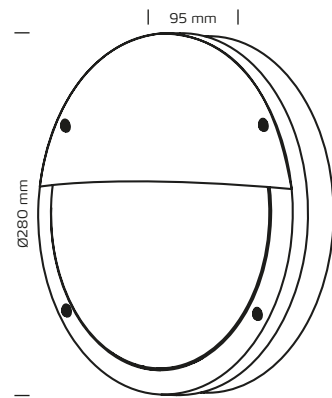

*Tegningen er ikke målfast