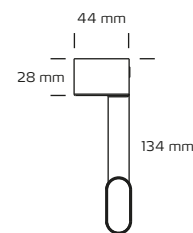

Enola 8W, 3000K

Tekniske data

| | |
|------------------------------|------------------|
| Højde: | 44 mm |
| Længde: | 401 mm |
| Bredde: | 134 mm |
| Spænding: | 220-240VAC 50 Hz |
| Systemeffekt: | 8W |
| Lyskilde: | LED 3000 Kelvin |
| Lysintensitet: | 650 Lumen |
| Farvegengivelse: | CRI>80 |
| Spredningsvinkel: | 55° |
| Dæmpbar: | Nej |
| IP-klasse: | IP44 |
| Isolationsklasse: | Klasse II |
| Materiale: | Plast, aluminium |
| Mulighed for videresløfning: | Nej |

} LED

Nordtronic Mirror luminaire 874/2012

NB: Anvend altid kabler af en type, der er godkendt til fast installation efter Stærkstrømsbekendtgørelsens krav og gældende SIK-meddelelser. I tilfælde af at kabler er i berøring med lampedåsen, brug kabler med en driftstemperatur på minimum 70° C.