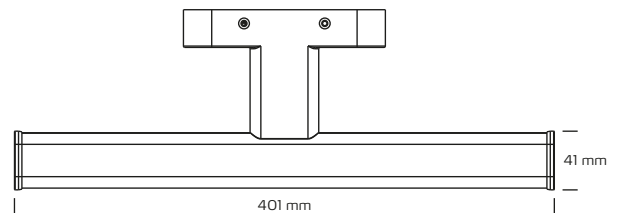

Enola 8W, 3000K

Tekniske data

| | |
|------------------------------|------------------|
| Højde: | 44 mm |
| Længde: | 401 mm |
| Bredde: | 134 mm |
| Spænding: | 220-240VAC 50 Hz |
| Systemeffekt: | 8W |
| Lyskilde: | LED 3000 Kelvin |
| Lysintensitet: | 650 Lumen |
| Farvegengivelse: | CRI>80 |
| Spredningsvinkel: | 55° |
| Dæmpbar: | Nej |
| IP-klasse: | IP44 |
| Isolationsklasse: | Klasse II |
| Materiale: | Plast, aluminium |
| Mulighed for videresløfning: | Nej |

*Tegningen er ikke målfast

Produktinformation

- Elegant letvægtsarmatur
- Perfekt som spejlarmatur og billedbelysning
- Ideelt både til privat og erhverv

This luminaire contains built-in LED lamps.

The lamps cannot be changed in the luminaire.

} LED

Nordtronic Mirror luminaire 874/2012

NB: Anvend altid kabler af en type, der er godkendt til fast installation efter Stærkstrømsbekendtgørelsens krav og gældende SIK-meddelelser. I tilfælde af at kabler er i berøring med lampedåsen, brug kabler med en driftstemperatur på minimum 70° C.