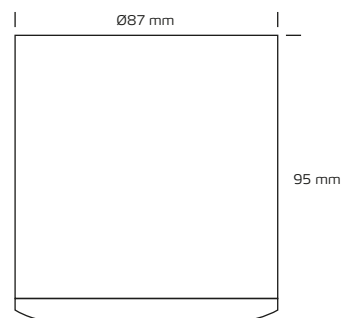

Surf Install ekskl. lyskilde

Tekniske data

Højde:	95 mm
Udvendige mål:	Ø87 mm
Spænding:	220-240VAC 50 Hz
Fatning:	GU10
Lyskilde:	Max. 7,5W LED Max. 60 mm høj
Kipvinkel:	30°
IP-klasse:	IP20
Isolationsklasse:	Klasse II
Materiale:	Plast, aluminium
Mulighed for videresløjfnng:	Ja (5G1,5)

*Tegningen er ikke målfast

Produktinformation

- GU10 påbygningsarmatur
- Hurtig og enkel montering
- Kan monteres direkte på PL dåse
- Ingen synlige montageskruer
- Kabelafastning med strips
- Mulighed for videresløjfnng med 2 stk. 5G1,5
- Designet og udviklet i Danmark