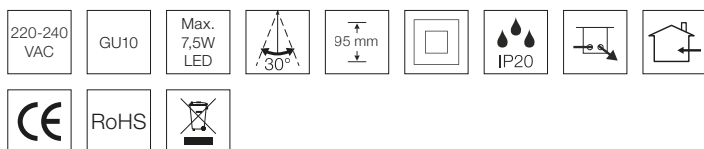

Surf Install ekskl. lyskilde

Tekniske data

Højde:	95 mm
Udvendige mål:	Ø87 mm
Spænding:	220-240VAC 50 Hz
Fatning:	GU10
Lyskilde:	Max. 7,5W LED Max. 60 mm høj
Kipvinkel:	30°
IP-klasse:	IP20
Isolationsklasse:	Klasse II
Materiale:	Plast, aluminium
Mulighed for videresløjfnng:	Ja (5G1,5)

*Tegningen er ikke målfast

Produktinformation

- GU10 påbygningsarmatur
- Hurtig og enkel montering
- Kan monteres direkte på PL dåse
- Ingen synlige montageskruer
- Kabelafastning med strips
- Mulighed for videresløjfnng med 2 stk. 5G1,5
- Designet og udviklet i Danmark