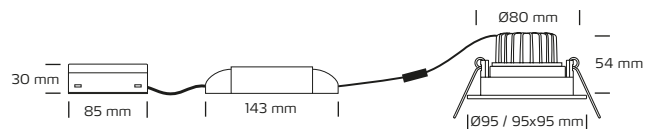

Velia Tilt 10,9W, 2700K

Tekniske data

Huldiameter:	Ø80 mm
Højde:	54 mm
Udvendige mål:	Ø95 mm / 95x95 mm
Spænding:	220-240VAC 50 Hz
Systemeffekt:	10,9W
Lyskilde:	CREE LED 2700 Kelvin
Lysintensitet:	650 Lumen
Farvegengivelse:	CRI>95
Spredningsvinkel:	38°
Dæmpbar:	Ja
Kipvinkel:	30°
IP-klasse:	IP44 (er beregnet til installation i område 1 og 2)
Isolationsklasse:	Klasse II
Materiale:	Plast, aluminium, glas
Mulighed for videresløfning:	Ja (3G1,5)

Produktinformation

- Godkendt til installation direkte i isoleringen og brændbart materiale
- Høj CRI værdi
- Højt lumenudbytte
- Blændefri
- Flimмерfri
- Montering med fjedre
- Aftagelig driver, hvilket gør det nemt at tilslutte downlighten, for eksempel efter malerarbejde
- Hurtig og enkel montering
- Skrueløse klemmer i tilslutningsboksen
- Montering i lofttykkelse op til 26 mm

*Tegningen er ikke målfast

NB: Anvend altid kabler af en type, der er godkendt til fast installation efter Stærkstrømsbekendtgørelsens krav og gældende SIK-meddelelser. I tilfælde af at kabler er i berøring med lampedåsen, brug kabler med en driftstemperatur på minimum 70° C.