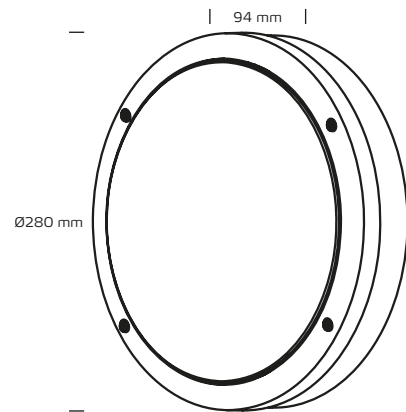

*Tegningen er ikke målfast

This luminaire is compatible with bulbs of the energy classes:

A++	}
A+	
A	
B	
C	
D	
E	

Wall Light
874/2012

NB: Anvend altid kabler af en type, der er godkendt til fast installation efter Stærkstrømsbekendtgørelsens krav og gældende SIK-meddelelser. I tilfælde af at kabler er i berøring med lampedåsen, brug kabler med en driftstemperatur på minimum 70° C.

Varenummer	EAN-nr.	Farve
4071	5704629040717	Grafitgrå