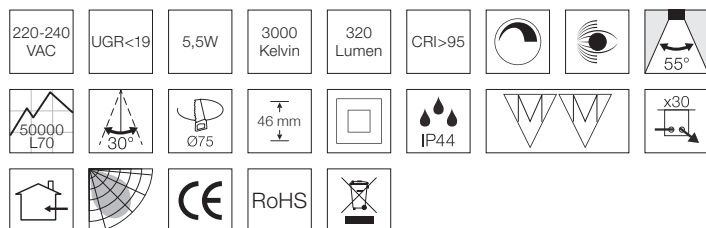

Velia Low Profile 5,5W, 3000K

Tekniske data

Huldiameter:	Ø75 mm
Højde:	46 mm
Udvendige mål:	Ø85 mm
Spænding:	220-240VAC 50 Hz
Systemeffekt:	5,5W
Lyskilde:	LED 3000 Kelvin
Lysintensitet:	320 Lumen
Farvegengivelse:	CRI>95
Spredningsvinkel:	55°
Dæmpbar:	Ja
Kipvinkel:	30°
IP-klasse:	IP44 (er beregnet til installation i område 1 og 2)
Isolationsklasse:	Klasse II
Materiale:	Plast, aluminium
Mulighed for videresløjning:	Ja (3G1,5)

Produktinformation

- Godkendt til installation direkte i isolering og brændbart materiale
- Høj CRI-værdi
- Højt lumenudbytte
- Montering med fjedre
- Leveres med aftagelig driver, hvilket gør det nemt at tilslutte downlighten igen efter malerarbejde
- Hurtig og enkel montering
- Skrueløse klemmer i tilslutningsboksen
- Mulighed for installation med kabel eller 16 mm flexrør
- Montering i lofttykkelse op til 26 mm