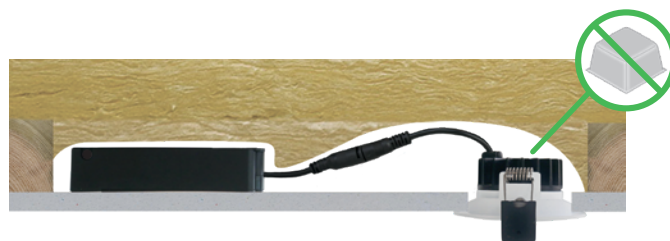

Velia Low Profile 5,5W, 3000K

Tekniske data

Huldiameter:	Ø75 mm
Højde:	46 mm
Udvendige mål:	Ø85 mm
Spænding:	220-240VAC 50 Hz
Systemeffekt:	5,5W
Lyskilde:	LED 3000 Kelvin
Lysintensitet:	320 Lumen
Farvegengivelse:	CRI>95
Spredningsvinkel:	55°
Dæmpbar:	Ja
Kipvinkel:	30°
IP-klasse:	IP44 (er beregnet til installation i område 1 og 2)
Isolationsklasse:	Klasse II
Materiale:	Plast, aluminium
Mulighed for videresløjning:	Ja (3G1,5)

Produktinformation

- Godkendt til installation direkte i isolering og brændbart materiale
- Høj CRI-værdi
- Højt lumenudbytte
- Montering med fjedre
- Leveres med aftagelig driver, hvilket gør det nemt at tilslutte downlighten igen efter malerarbejde
- Hurtig og enkel montering
- Skrueløse klemmer i tilslutningsboksen
- Mulighed for installation med kabel eller 16 mm flexrør
- Montering i lofttykkelse op til 26 mm

*Tegningen er ikke målfast

This luminaire contains built-in LED lamps.

A++

A+

A

B

C

D

E

}

LED

The lamps cannot be changed in the luminaire.

Nordtronic LED downlight 874/2012

NB: Anvend altid kabler af en type, der er godkendt til fast installation efter Stærkstrømsbekendtgørelsens krav og gældende SIK-meddelelser. I tilfælde af at kabler er i berøring med lampedåsen, brug kabler med en driftstemperatur på minimum 70° C.