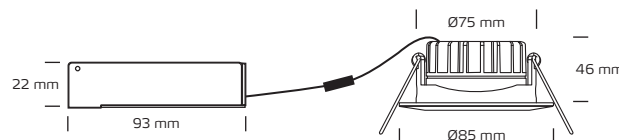

Velia Low Profile 5,5W, 3000K

Tekniske data

Huldiameter:	Ø75 mm
Højde:	46 mm
Udvendige mål:	Ø85 mm
Spænding:	220-240VAC 50 Hz
Systemeffekt:	5,5W
Lyskilde:	LED 3000 Kelvin
Lysintensitet:	320 Lumen
Farvegengivelse:	CRI>95
Spredningsvinkel:	55°
Dæmpbar:	Ja
Kipvinkel:	30°
IP-klasse:	IP44 (er beregnet til installation i område 1 og 2)
Isolationsklasse:	Klasse II
Materiale:	Plast, aluminium
Mulighed for videresløjning:	Ja (3G1,5)

Produktinformation

- Godkendt til installation direkte i isolering og brændbart materiale
- Høj CRI-værdi
- Højt lumenudbytte
- Montering med fjedre
- Leveres med aftagelig driver, hvilket gør det nemt at tilslutte downlighten igen efter malerarbejde
- Hurtig og enkel montering
- Skrueløse klemmer i tilslutningsboksen
- Mulighed for installation med kabel eller 16 mm flexrør
- Montering i lofttykkelse op til 26 mm