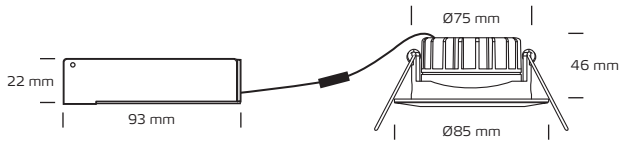

## Velia Low Profile

220-240 VAC	UGR<19	5,5W	CRI>95							
							RoHS			