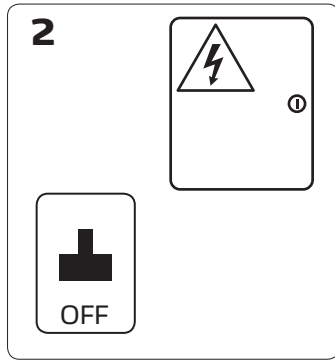

## Velia Low Profile

220-240 VAC	UGR<19	5,5W	CRI>95							
							RoHS			