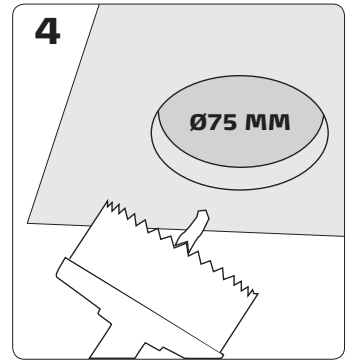

## Velia Low Profile

220-240 VAC	UGR<19	5,5W	CRI>95							
							RoHS			