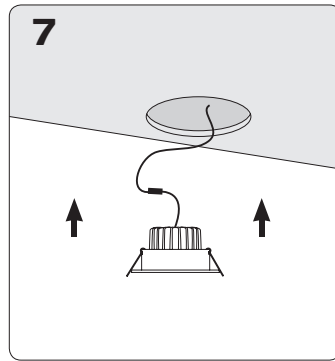

## Velia Low Profile

220-240 VAC	UGR<19	5,5W	CRI>95							
							RoHS			