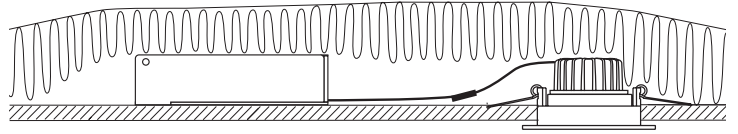

## Velia Low Profile

220-240 VAC	UGR<19	5,5W	CRI>95							
							RoHS			