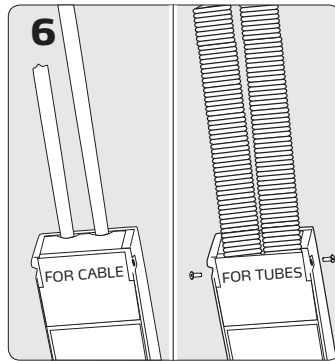

## Velia Low Profile

220-240 VAC	UGR<19	5,5W	CRI>95							
							RoHS			