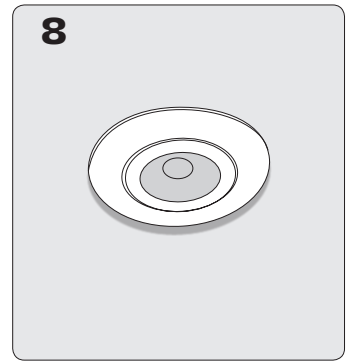

## Velia Low Profile

220-240 VAC	UGR<19	5,5W	CRI>95							
							RoHS			