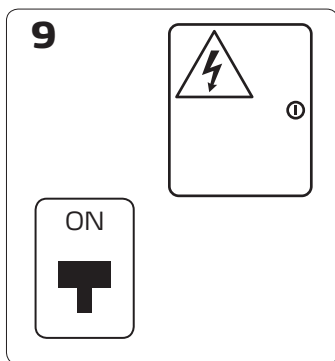

## Velia Low Profile

220-240 VAC	UGR<19	5,5W	CRI>95							
							RoHS			