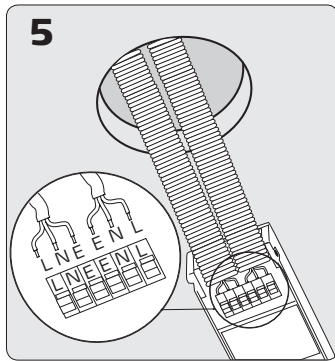

## Velia Low Profile

220-240 VAC	UGR<19	5,5W	CRI>95							
							RoHS			