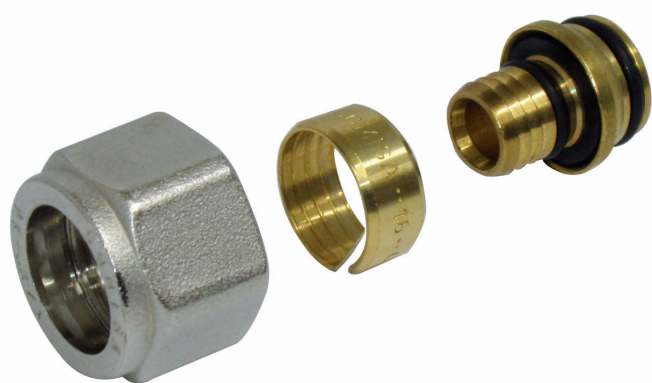

Koblingssæt til Salus Manifold

Koblingssæt til Salus Manifold:

	Salus nr	VVS-nr.
16 mm til PEX/PERT	EK-16	402322016
17 mm til PEX/PERT	EK-17	402322117
20 mm til PEX/PERT	EK-20	402322020
16 mm til AluPEX	EKM-16	402322116

Koblingssæt indeholder støttebøsning, skæring og omløber til 3/4" slangetilslutning med eurokonus.

SALUS
CONTROLS

www.salus-controls.dk