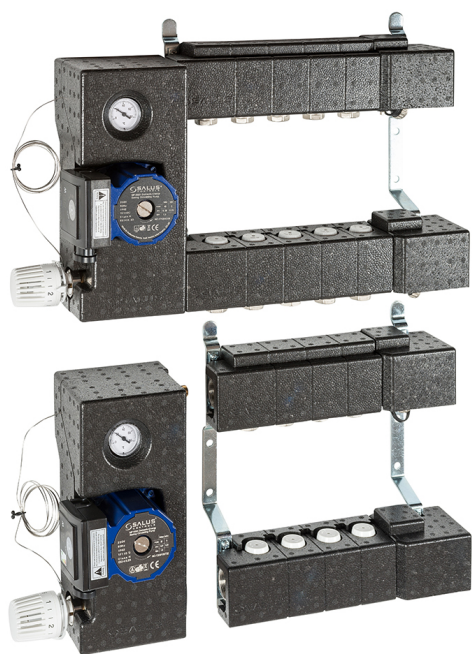

GVI-U Isolering til Unit

WS nr.: 402330931

SALUS Isolering passer til alle SALUS fordeler i rustfrit stål, pumpe og shunt. Det kan let tilpasses til ethvert antal kredse mellem 1 og 12. Med det komplette sæt kan du isolere en komplet SALUS gulvarme Unit. (Fordeler og shunt sammenbygget).

Ekstra endestykker medfølger, så isoleringen kan passe til 2 mindre fordelerrør.

Salus isolering er produceret i formstabil EPP. Med Salus isolering på din gulvarmeunit, vil installationen opfylde kravene til isoleringsnormen DS 452.

Sælges også i dele:

GVI-M Isolering til fordeler

WS nr. : 402330932

GVI-S Isolering til shunt og pumpe

WS nr. : 402330930

SALUS
CONTROLS

www.salus-controls.dk